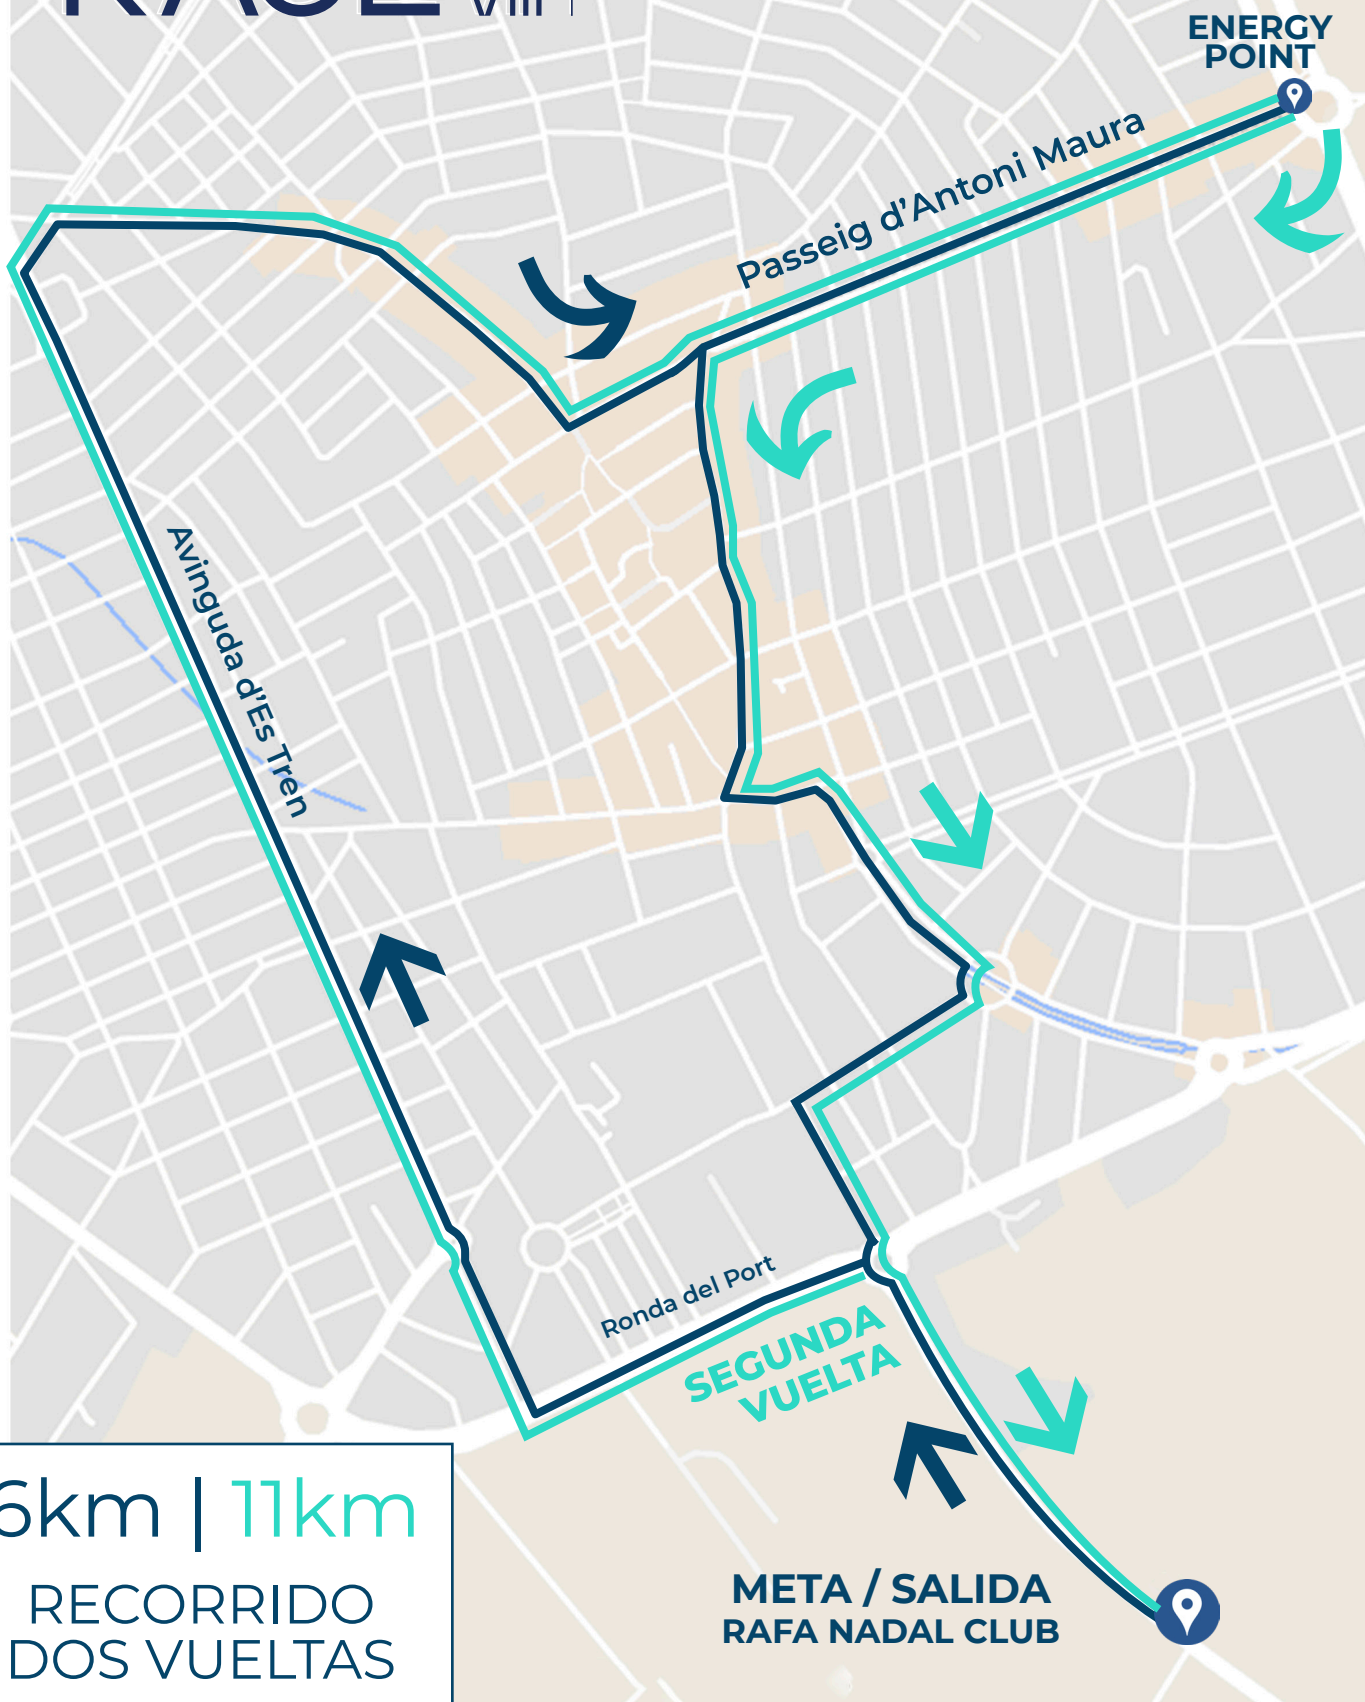

# URBAN RACE VIII

26 DICIEMBRE  
MANACOR

6km | 11km

RECORRIDO  
DOS VUELTAS

— 6 KM (UNA VUELTA)

— 11 KM (DOS VUELTAS)

\*\*DISTANCIA APROXIMADA

RAFA NADAL  
CLUB