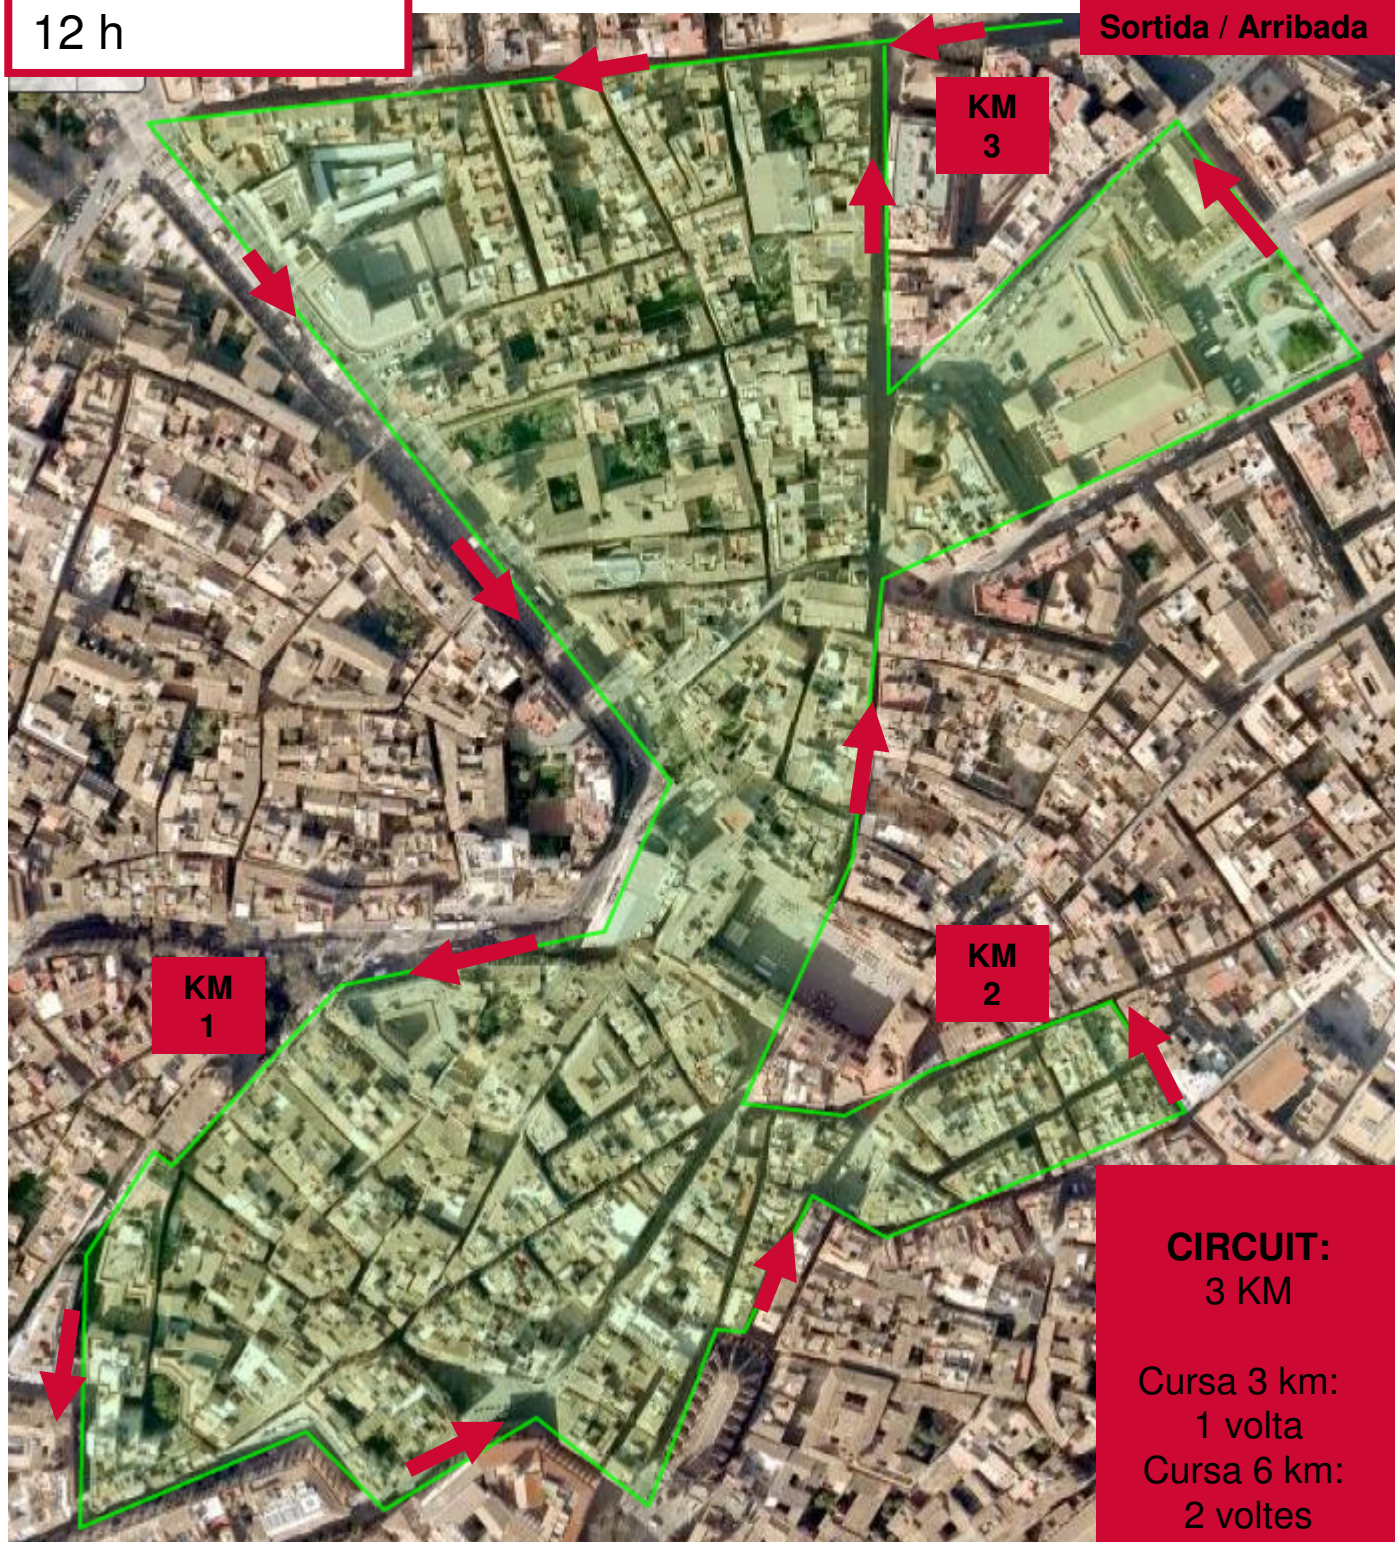

III cursa popular

palmadona

4 de març 2018

Sortida/Arribada: Plaça de la Porta Pintada

12 h

Sortida / Arribada

CIRCUIT:
3 KM

Cursa 3 km:
1 volta

Cursa 6 km:
2 voltes