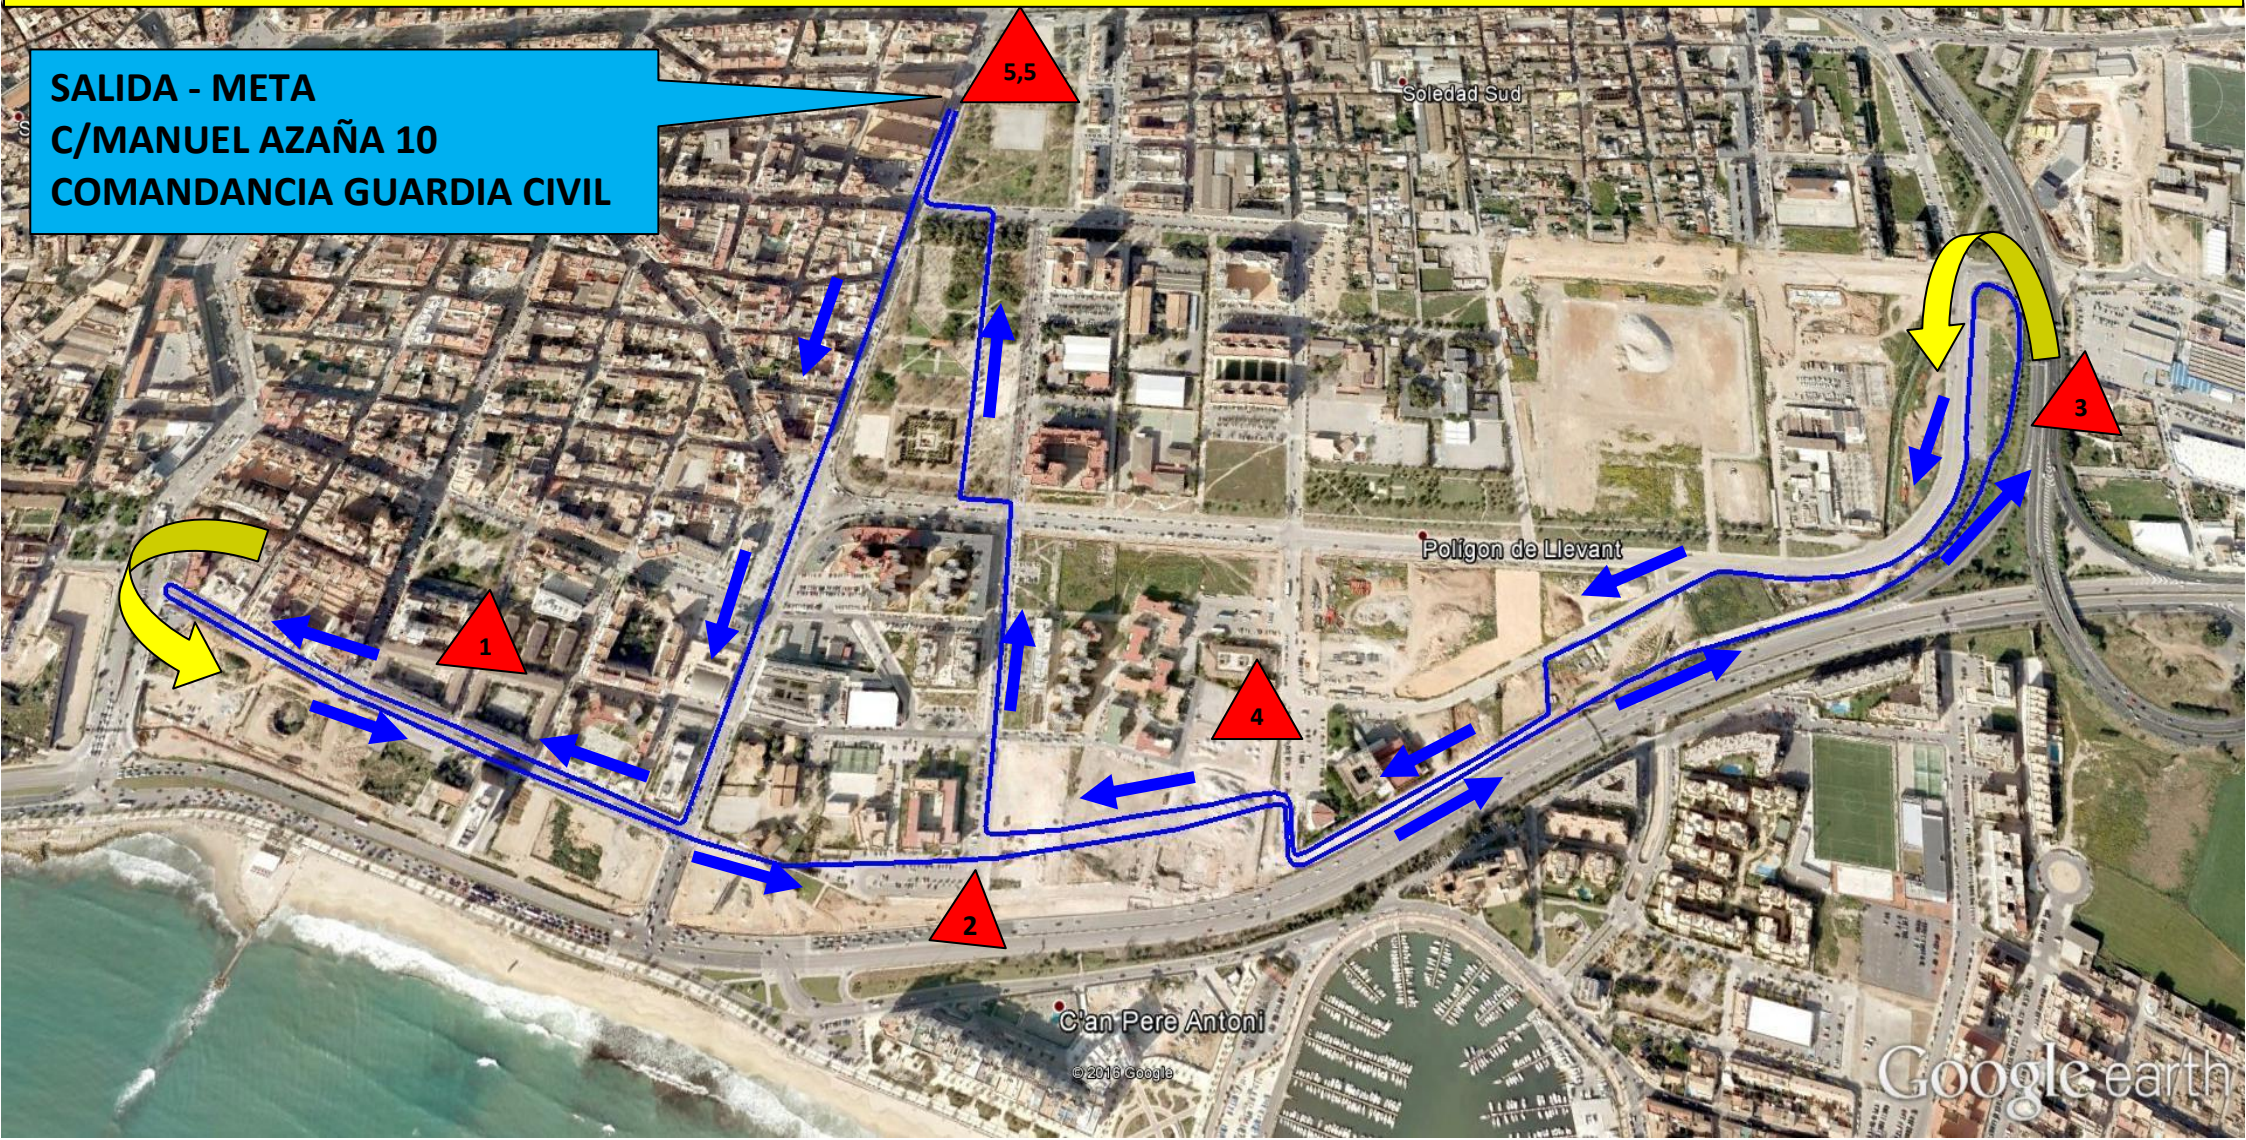

III CURSA POPULAR DE LA GUARDIA CIVIL CIUTAT DE PALMA

5,5 KMS * 09 OCTUBRE 2016 * 11.00 H.

PLANO DEL RECORRIDO

SALIDA - META
C/MANUEL AZAÑA 10
COMANDANCIA GUARDIA CIVIL

III CURSA POPULAR DE LA GUARDIA CIVIL CIUTAT DE PALMA

10 KMS * 09 OCTUBRE 2016 * 11.00 H.

PLANO DEL RECORRIDO