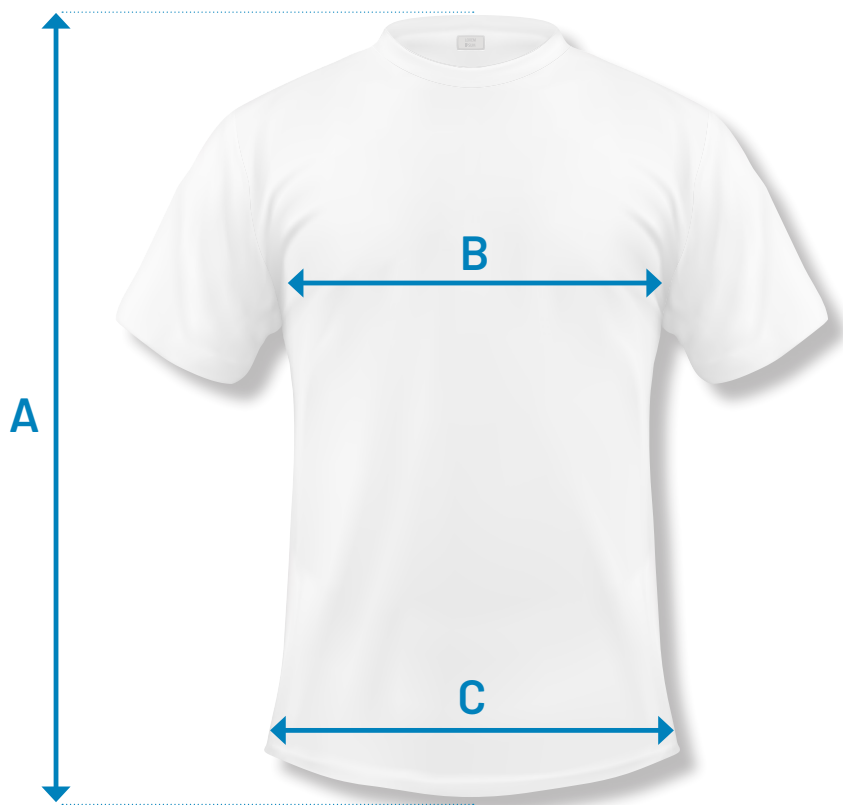

# MEDIDAS CAMISETA OFICIAL

## MIDES SAMARRETA OFICIAL - SIZES OFFICIAL T-SHIRT MISURE UFFICIALI DELLA MAGLIA

### MODELO MASCULINO - MASCULÍ - MALE - MASCHIO

TALLA	A (cm.)	B (cm.)	C (cm.)
XS	66	52	52
S	67	54	54
M	70	56	56
L	73,5	57,5	57,5
XL	76	61	61

### MODELO FEMENINO - FÈMINA - FEMALE - FEMMINILE

TALLA	A (cm.)	B (cm.)	C (cm.)
XS	57	46	45
S	58	50	48
M	60	52	50
L	62	54	52
XL	64	56	54