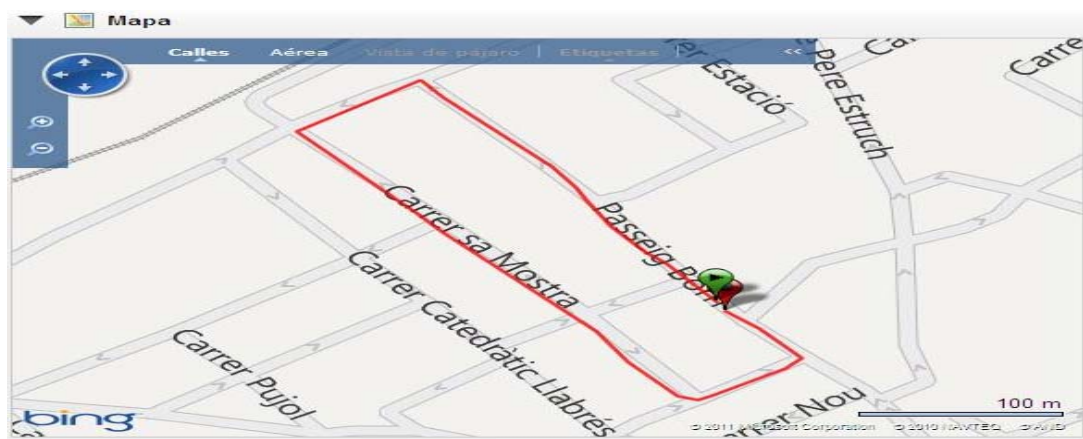

XXV MILLA URBANA DES DEL 1990

+ CURSA POPULAR 4.8 KM

BINISSALEM

Festes de Sant Jaume

AJUNTAMENT DE BINISSALEM
Illes Balears

DIUMENGE 19 DE JULIOL DEL 2015

SORTIDA: a les 18:30 h. Passeig des Born

CATEGORIES:

CURSA POPULAR : 4,8 km (6 voltes circuit)

- Absoluta
- Locals

PREMIS:

- Curses infantils: detall per tots els participants
- Junior -sènior- veterans-locales premi als tres primers

INSCRIPCIONS: Directament a través de la plana <http://www.elitechip.net> i el dia de la cursa a partir de les 17:30 h davant la sortida (+ 3 EUROS)