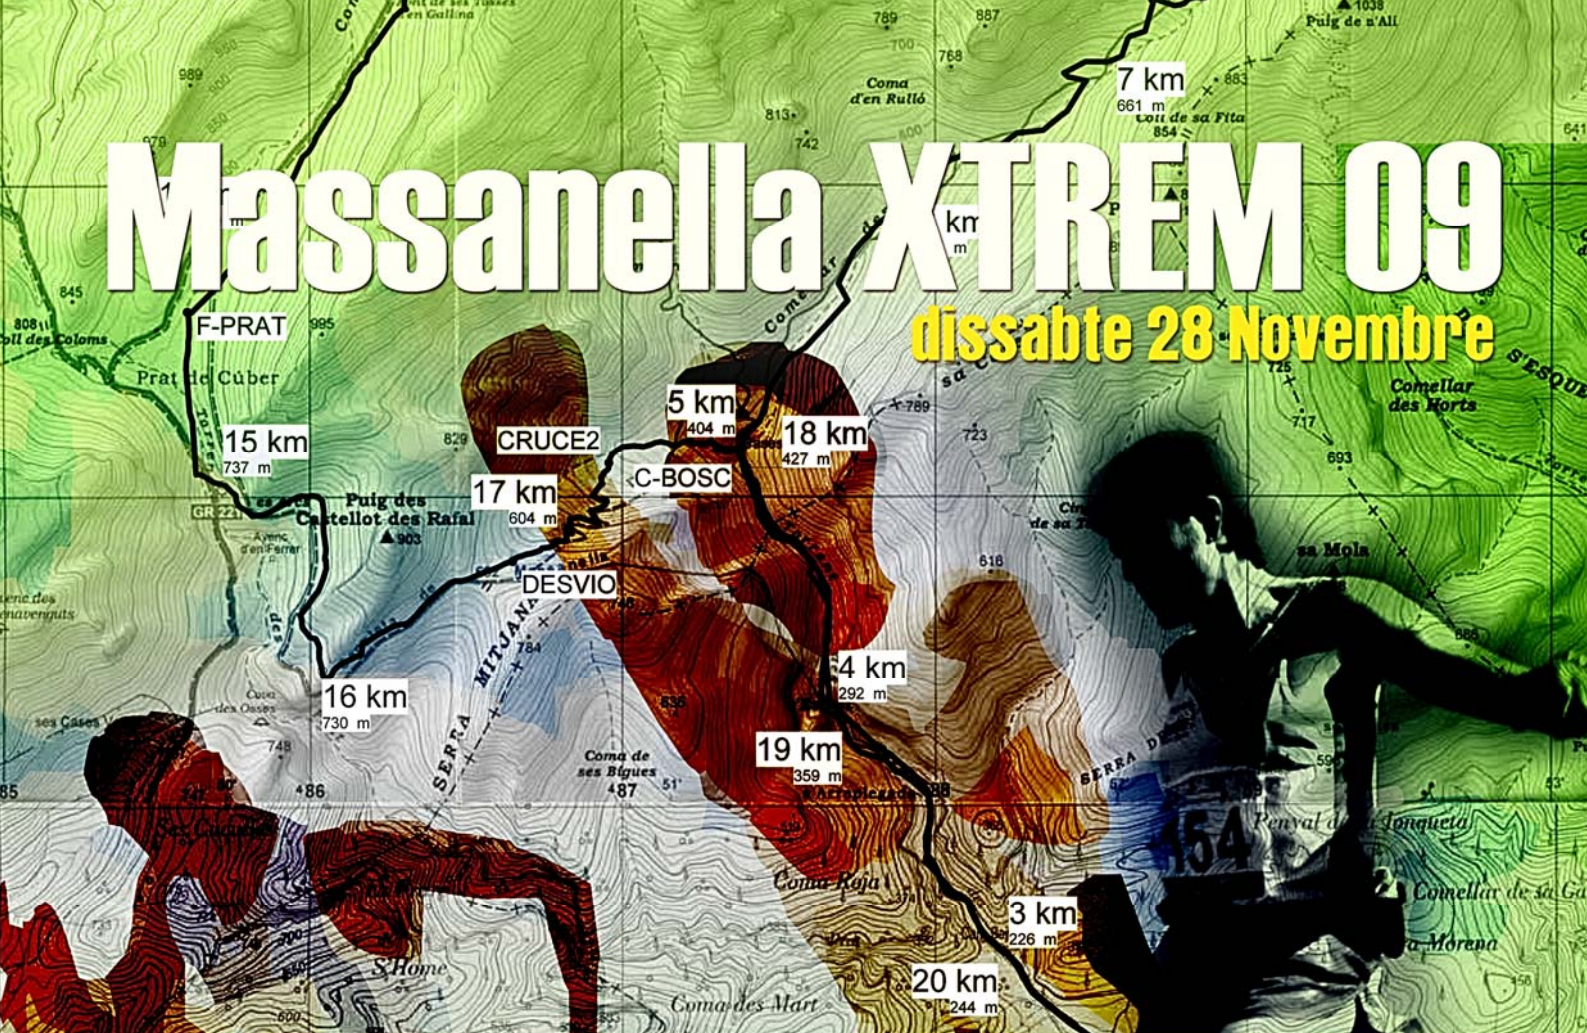

Massanella XTREM 09

dissabte 28 Novembre

Concentració:

A les 8:30 h. Plaça Ajunt. Mancor de la Vall

Sortida: 9:30 h.

Distancia: 25 km.

Desnivell + 1125 m.

Inscripcions: www.fbmweb.com

Sorteig d'un cap de setmana a un hotel per 2 persones
(Cedit per Viatges Massanella)

organitza:

es penjats

patrocinadors

Ajuntament de Mancor de la Vall

AVENTURA I ACCIÓ

Sa Muntanya

col.laboradors

FINCA MASSANELLA - FINCA ES RAFAL - EXPEDICIÓN MONTAÑA