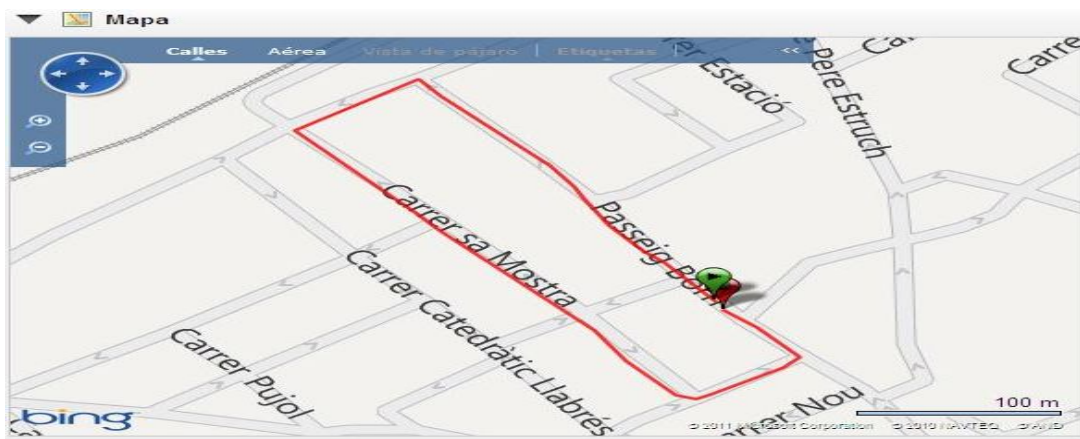

XXIV MILLA URBANA DES DEL 1990

+ CURSA POPULAR

BINISSALEM

Festes de Sant Jaume

AJUNTAMENT DE BINISSALEM
Illes Balears

DISSABTE 19 DE JULIOL DEL 2014

SORTIDA: a les 18:30 h. Passeig des Born

DISTÀNCIA DEL CIRCUIT URBA: 808m. x2 voltes (milla)= 1616 m
808m. x6 voltes (cursa popular) = 4.848 metres