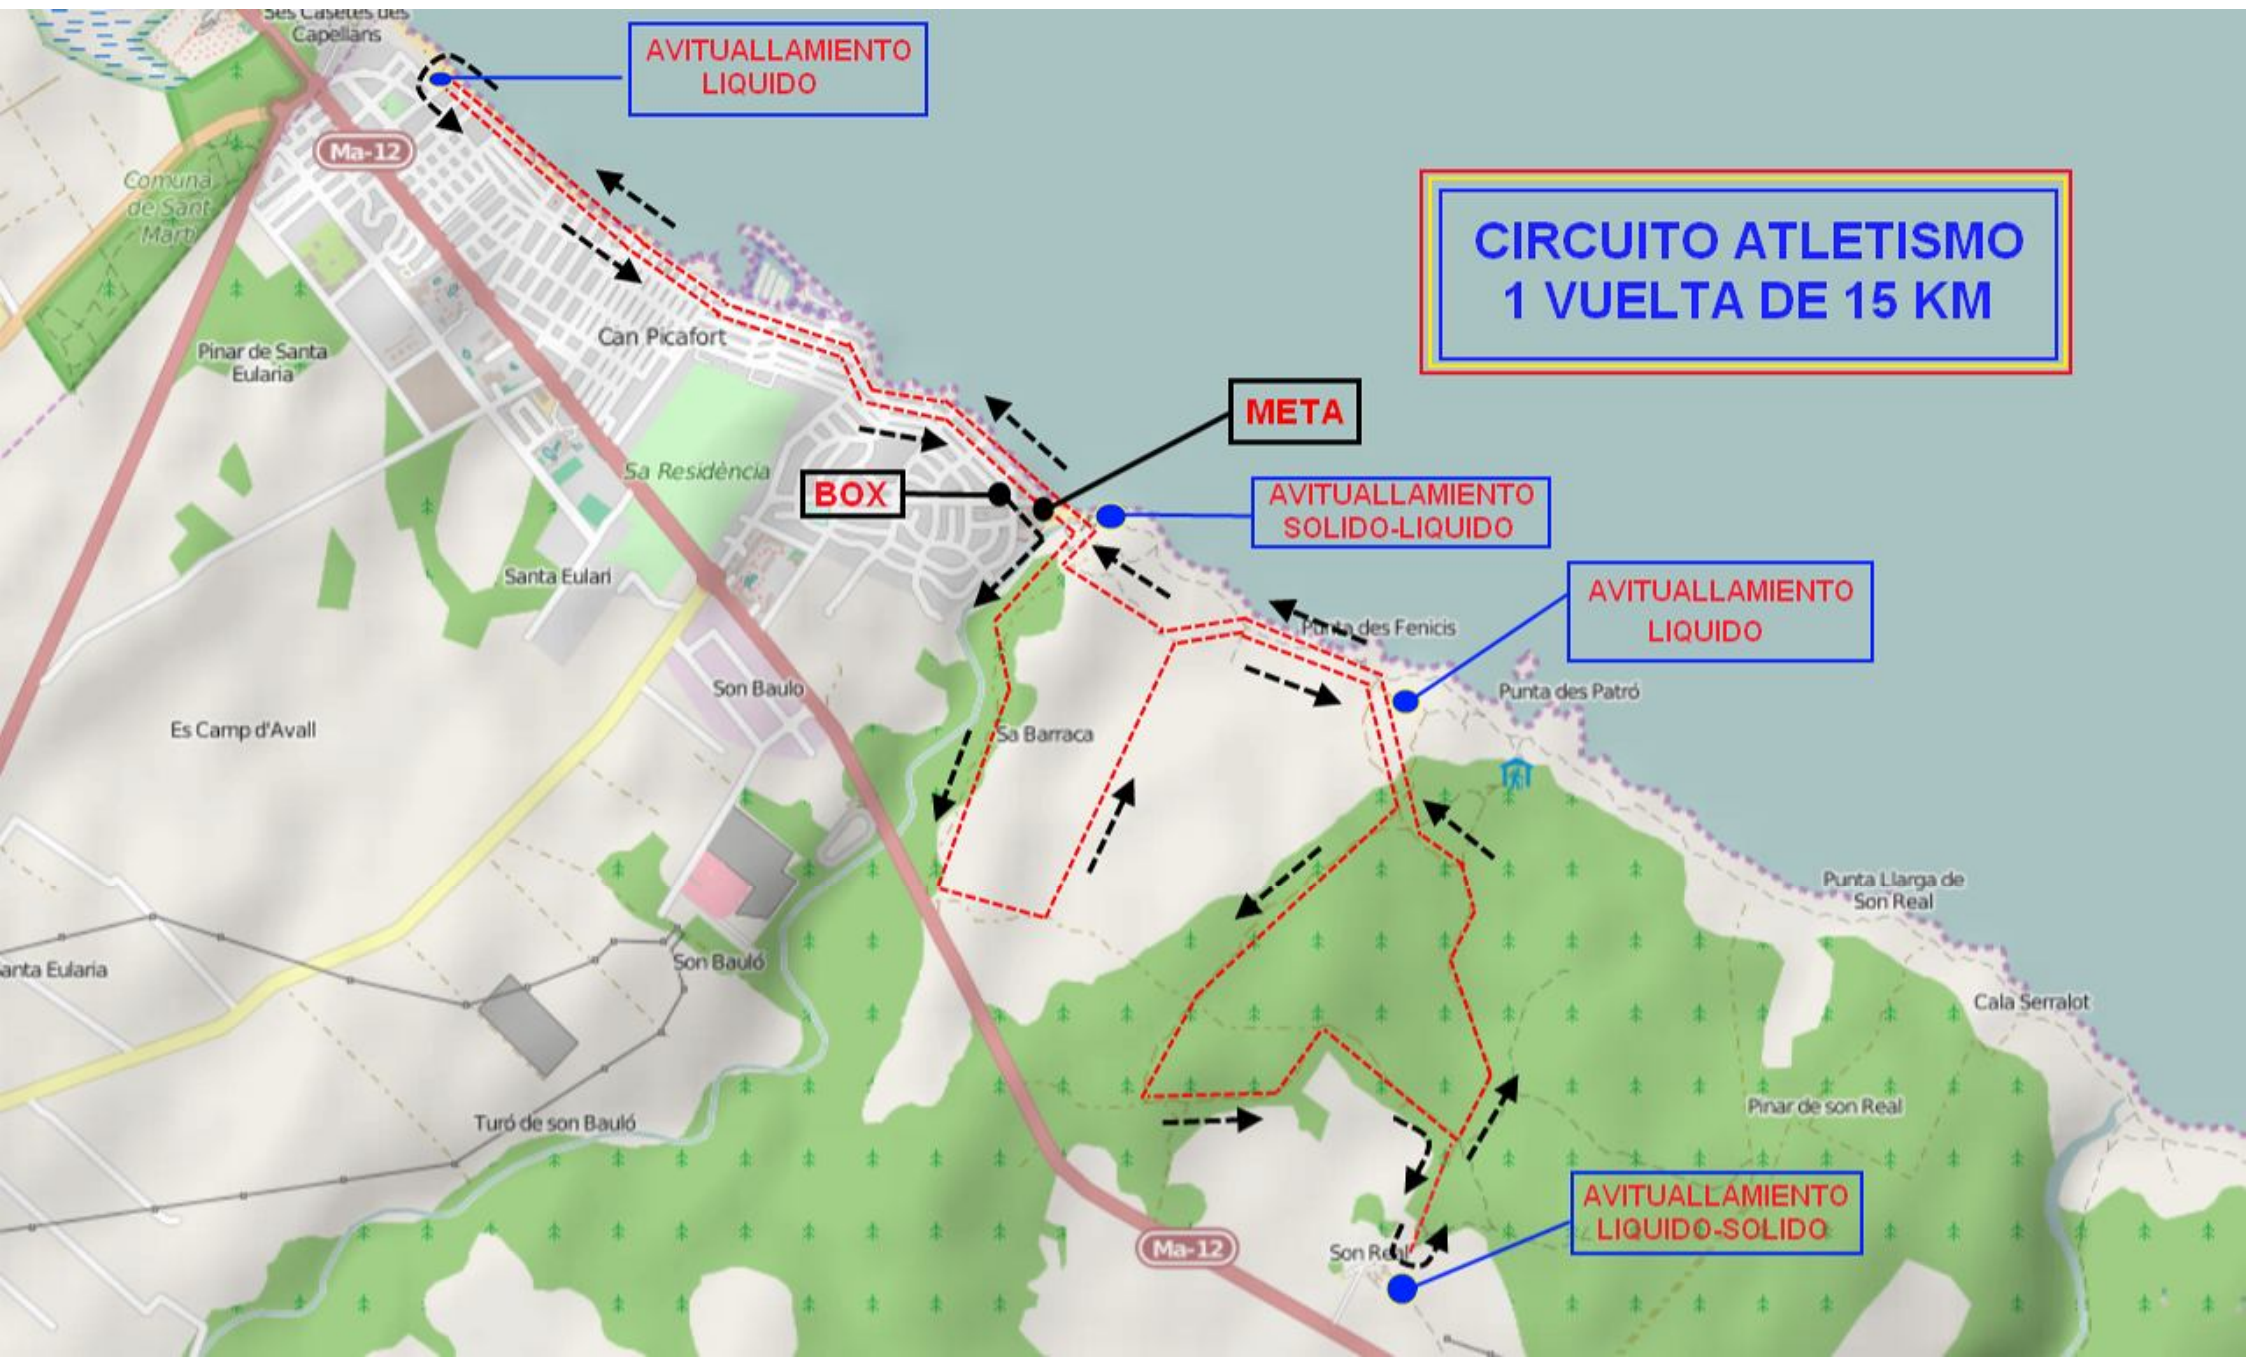

FLECHAS DE COLOR ROJO: TRAMO DEL CIRCUITO DE ENLACE Y REGRESO AL BOX.

FLECHAS DE COLOR NEGRO: TRAMO DEL CIRCUITO AL QUE SE LE DARAN TRES VUELTAS.

COLOR AZUL: CIRCUITO DE CICLISMO

AVITUALLAMIENTO LIQUIDO

CIRCUITO ATLETISMO
1 VUELTA DE 15 KM

META

BOX

AVITUALLAMIENTO SOLIDO-LIQUIDO

AVITUALLAMIENTO LIQUIDO

AVITUALLAMIENTO LIQUIDO-SOLIDO