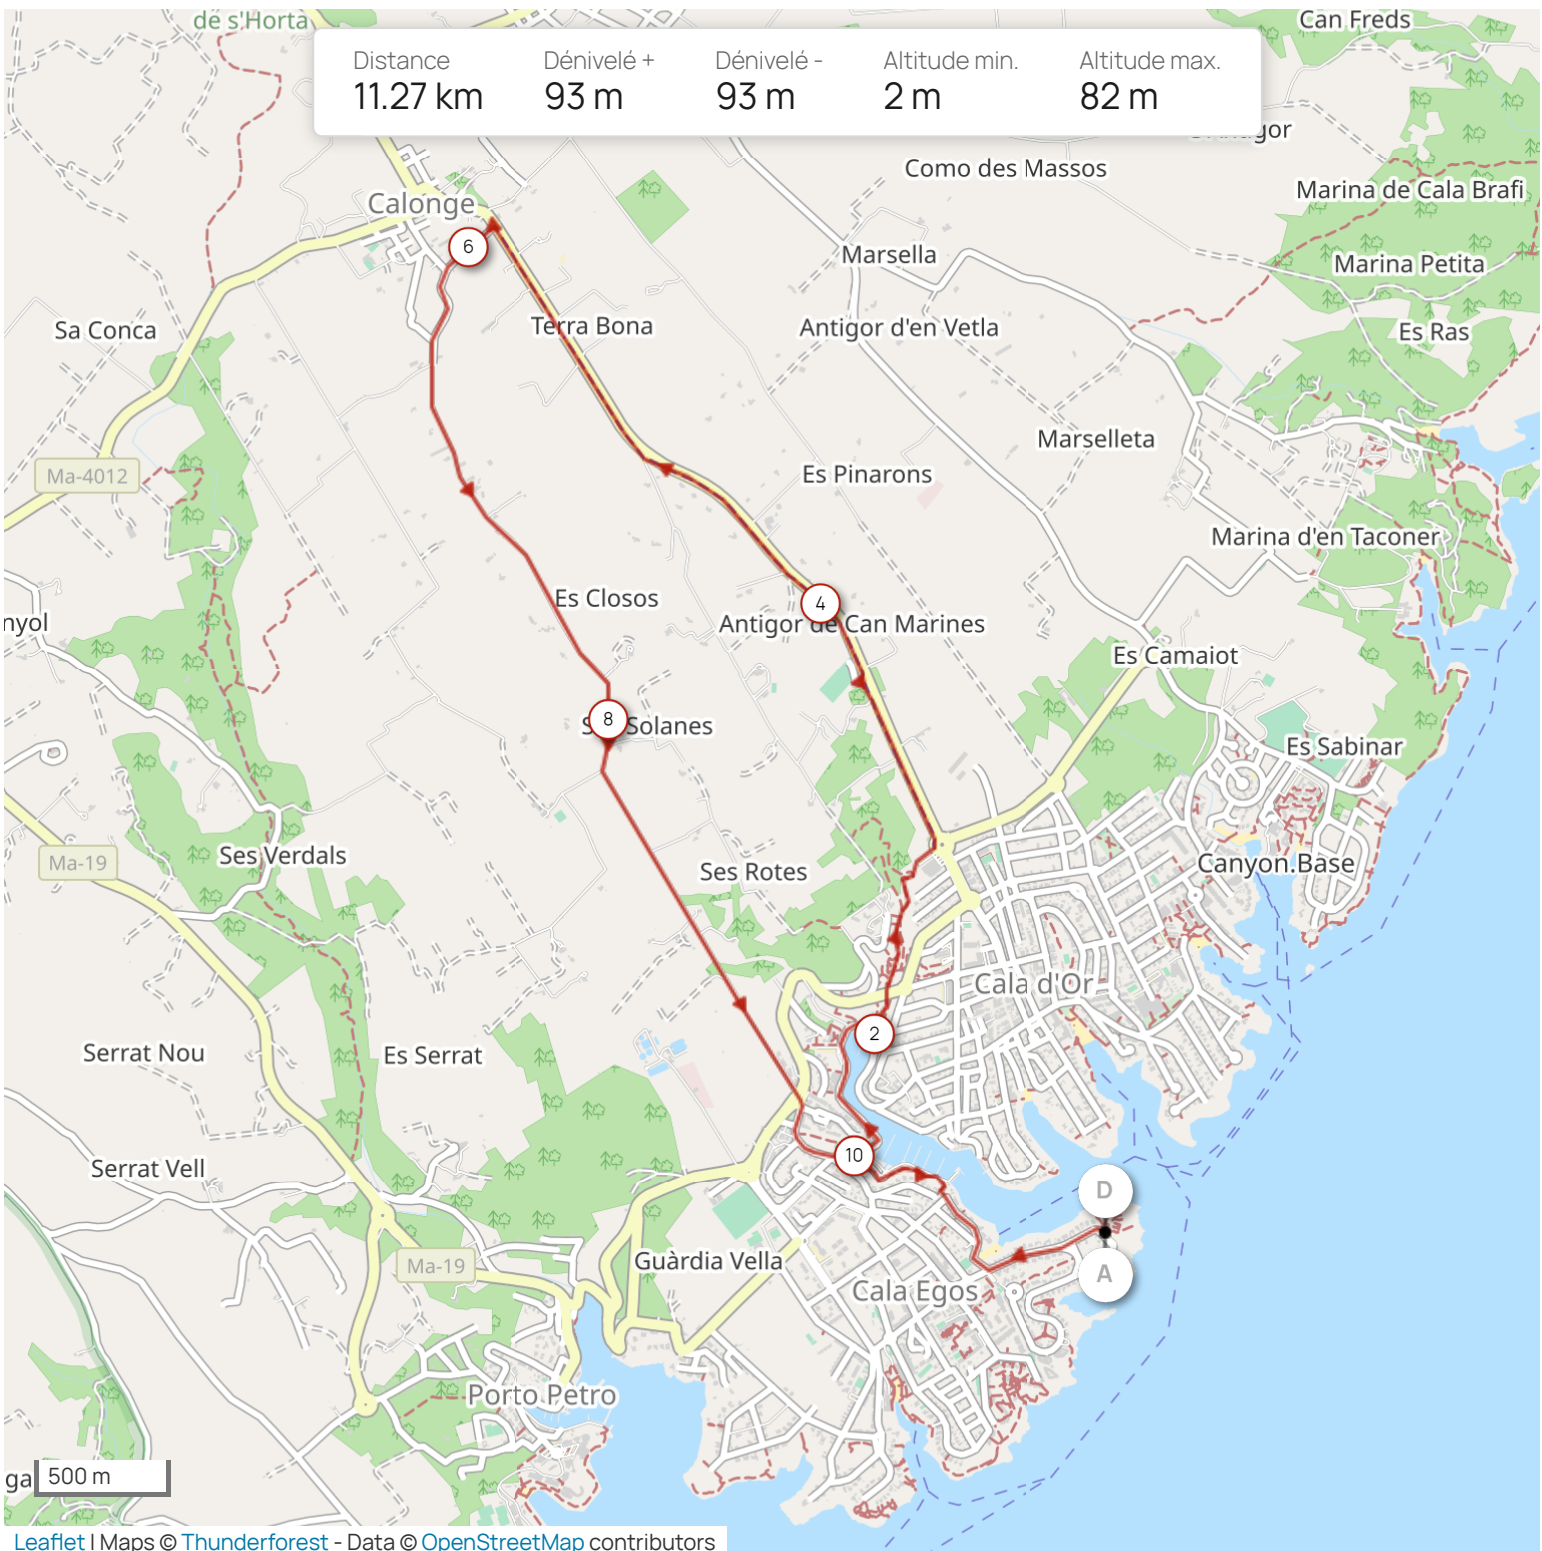

Distance	Dénivelé +	Dénivelé -	Altitude min.	Altitude max.
11.27 km	93 m	93 m	2 m	82 m

Leaflet | Maps © Thunderforest - Data © OpenStreetMap contributors