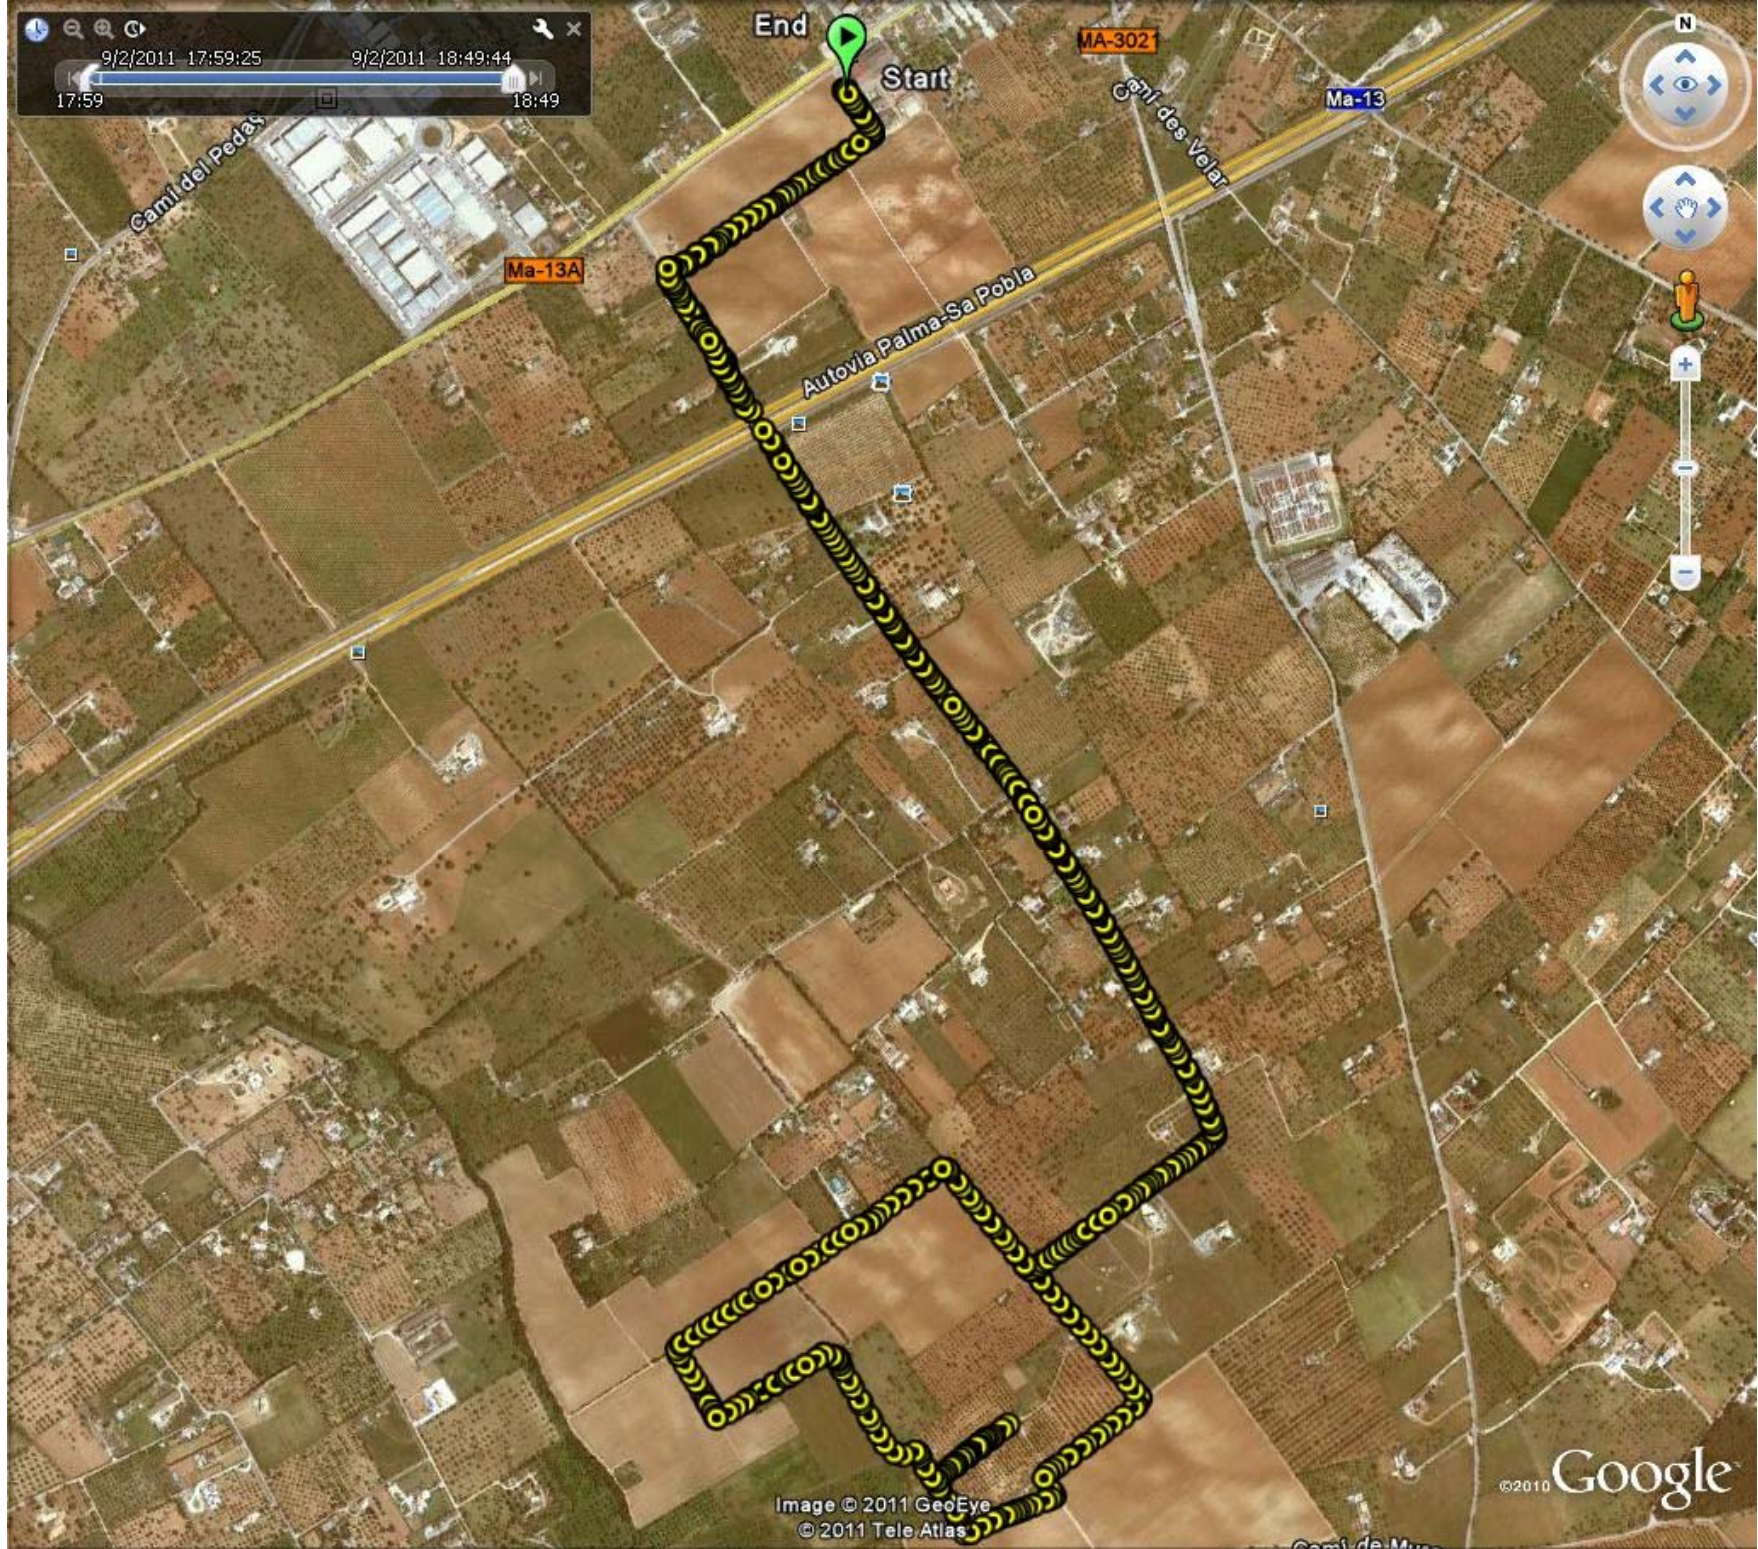

9/2/2011 17:59:25 9/2/2011 18:49:44
17:59 18:49

Image © 2011 GeoEye
© 2011 Tele Atlas

©2010 Google

Fecha de las imágenes: 4/28/2010 2003

39°40'18.83" N 2°50'37.66" E elev. 420 pies

Camí de Muro

Alt. ojo 8296 pies