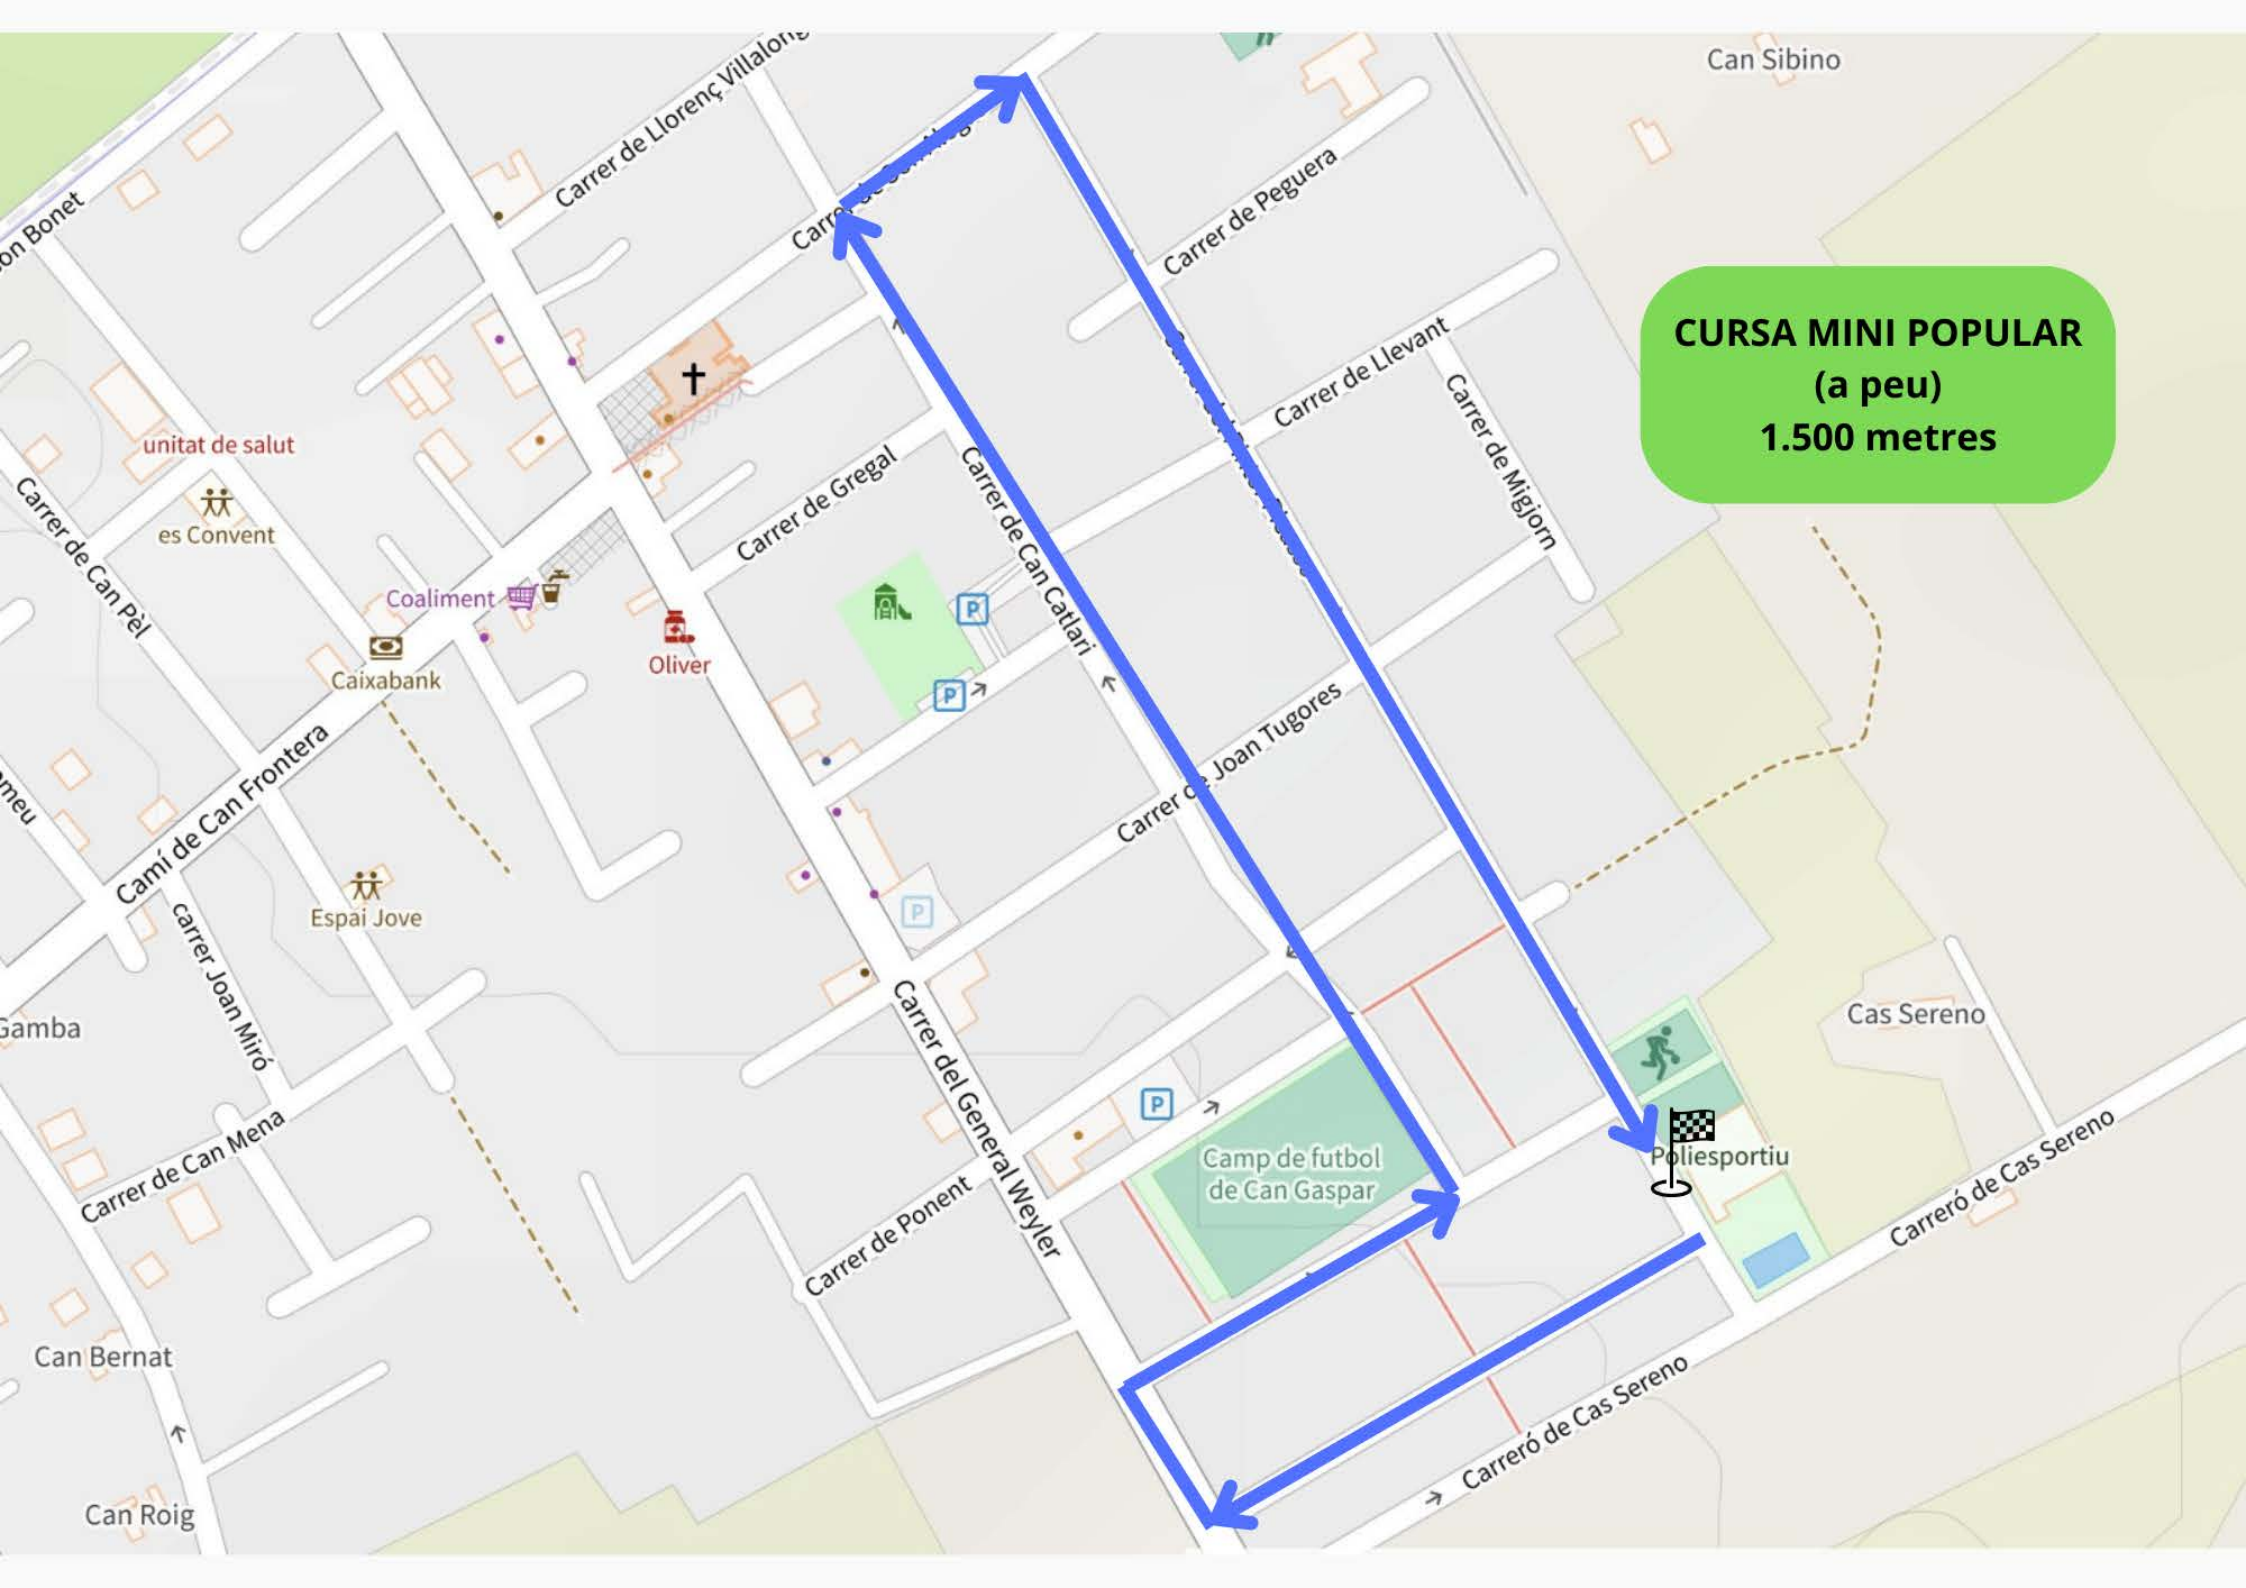

¿Dónde está esto?

Ir

CURSA GENERAL
5.000 metres

CURSA MINI POPULAR
(a peu)
1.500 metres

Can Sibino

CURSA MINI SUB11
600 metres

unitat de salut

es Convent

Carreró de Cas Sereno

Carrer de Ponent

Carrer del General Weyler

Carrer de Joan Tugores

Carrer de Can Catlari

Carrer de Gregal

Carrer de Son Alegre

Carrer de Llorenç Villalonga

Carrer de Peguera

Carrer de Llevant

Carrer de Migjorn

on Bonet

Carrer de Can Pel

Camí de Can Frontera

Gamba

Carrer de Can Mena

Oliver

Espai Jove

Camp de futbol de Can Gaspar

llesportiu

Cas Sereno

Carreró de Cas Sereno

Carreró de Cas Sereno

Carrer de Ponent