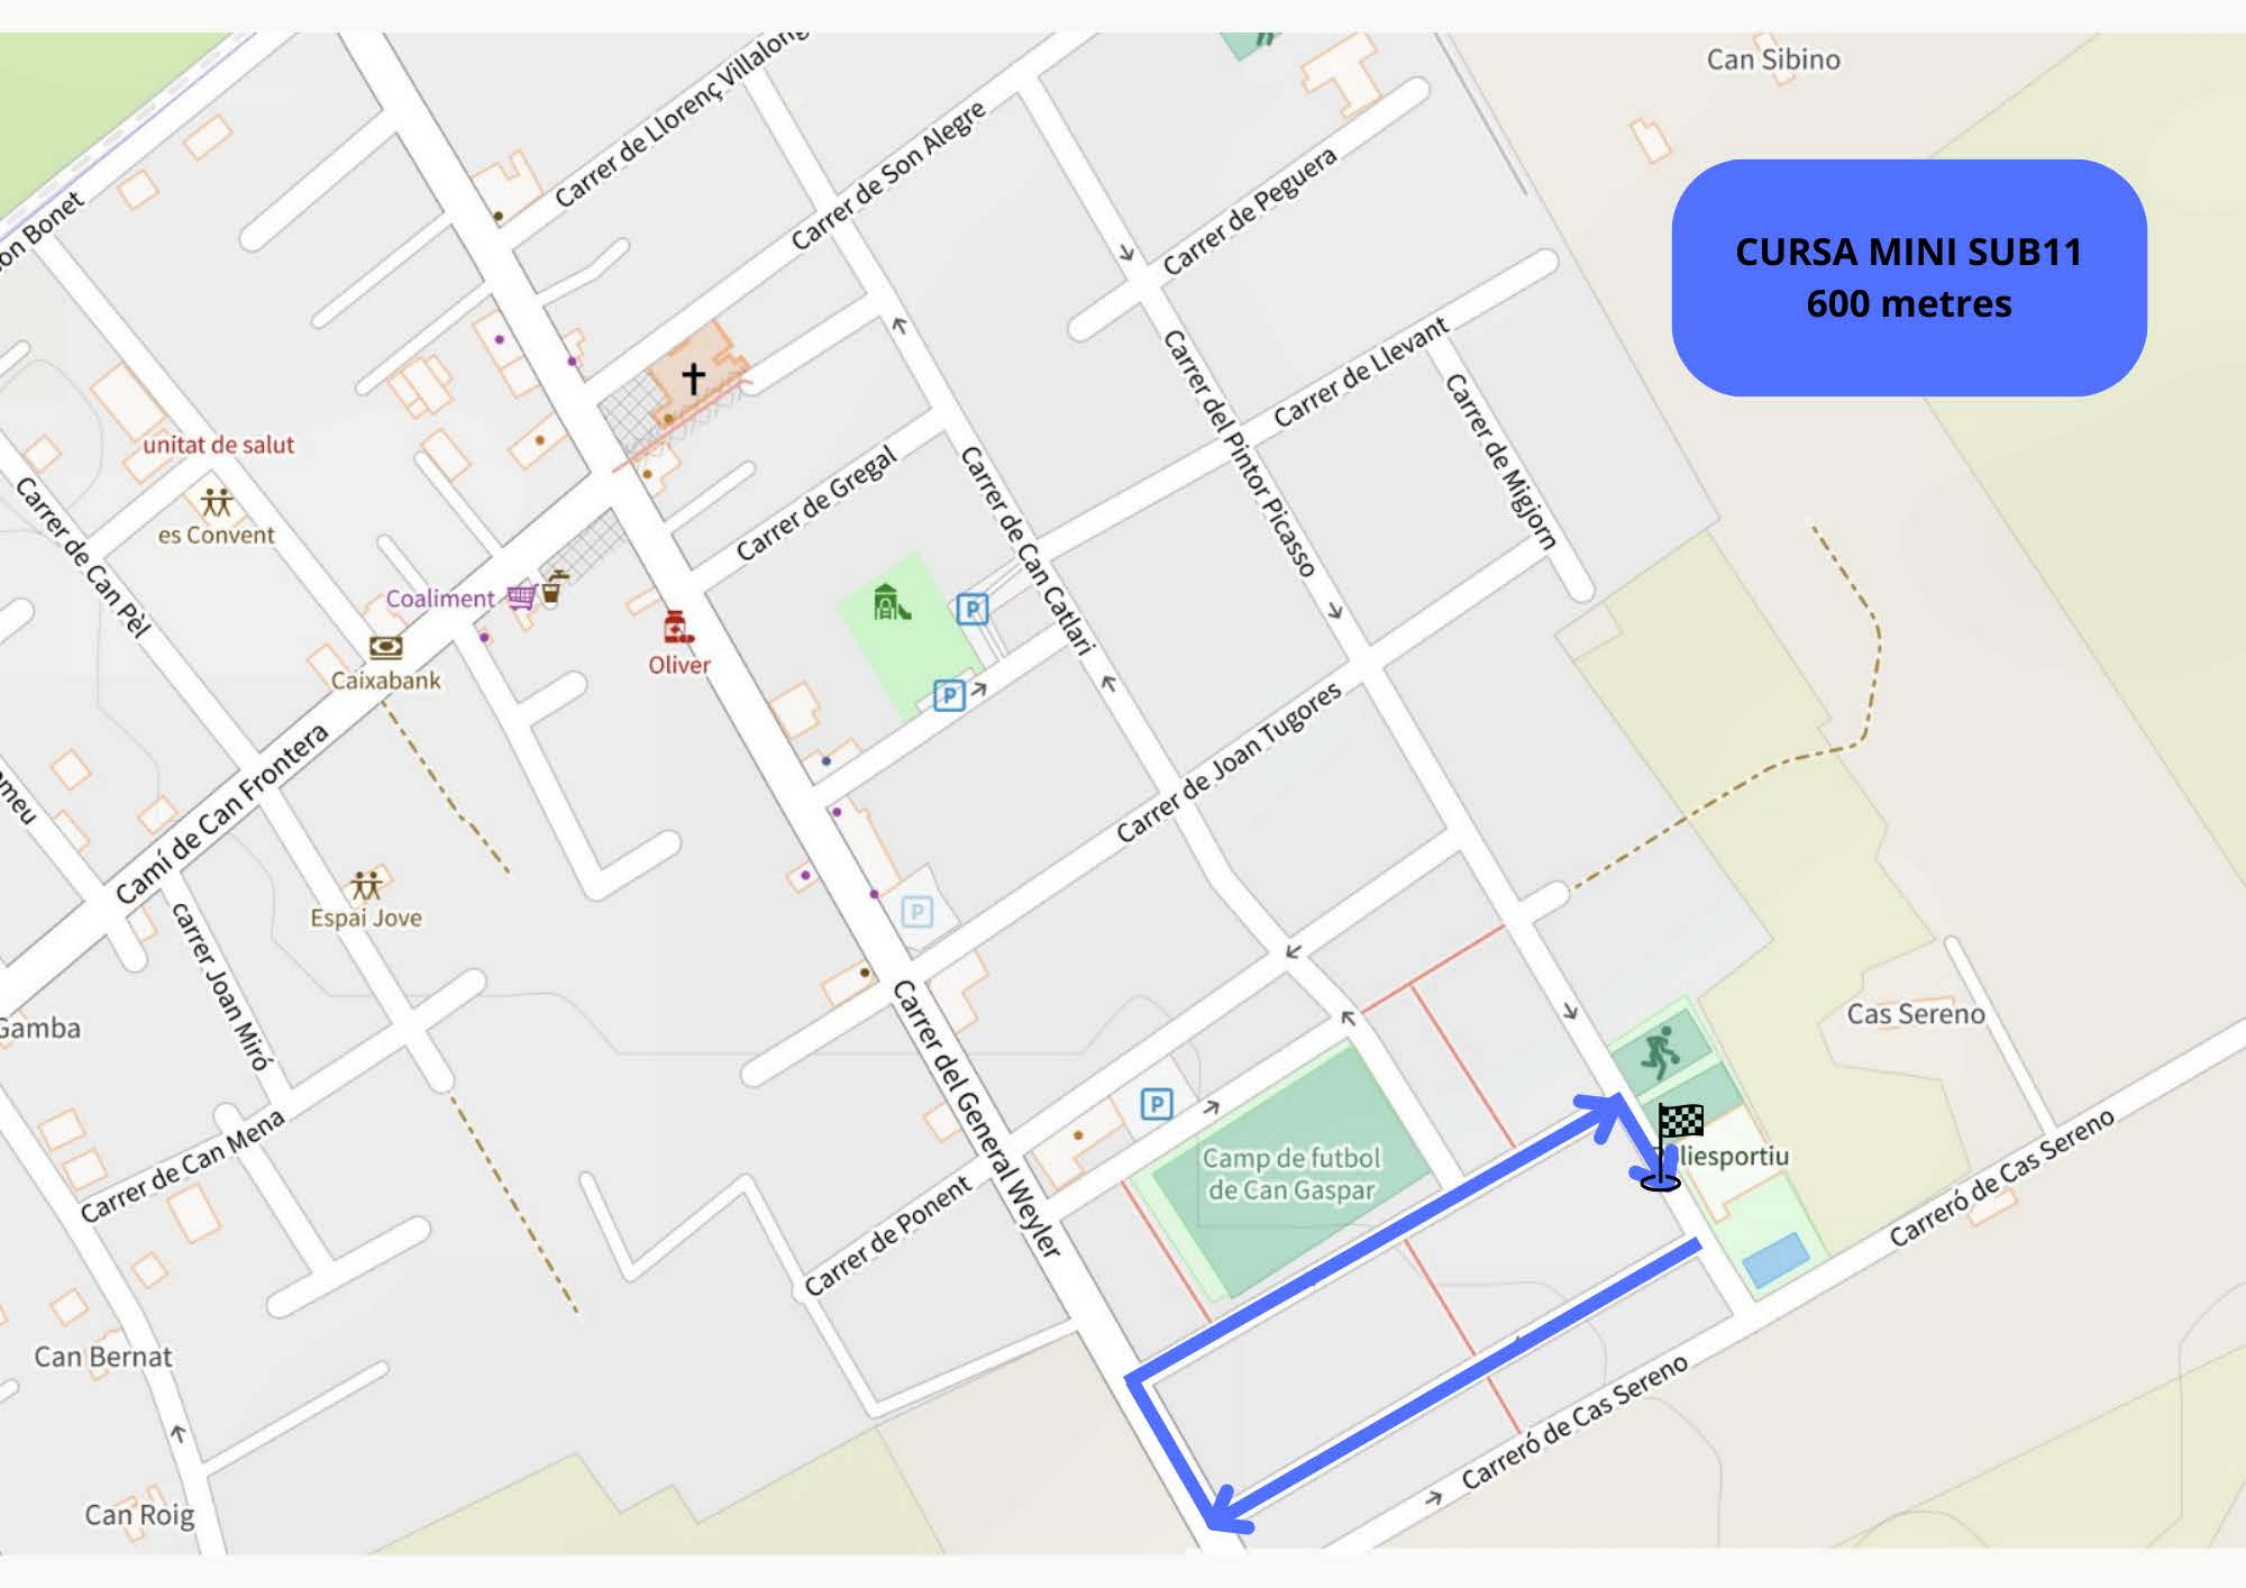

¿Dónde está esto?

Ir

CURSA GENERAL
5.000 metres

CURSA MINI POPULAR
(a peu)
1.500 metres

Can Sibino

CURSA MINI SUB11
600 metres

unitat de salut

es Convent

Carreró de Cas Sereno

Carrer de Ponent

Carrer del General Weyler

Carrer de Joan Tugores

Carrer de Can Catlari

Carrer de Gregal

Carrer de Son Alegre

Carrer de Llorenç Villalonga

Oliver

Espai Jove

Camp de futbol de Can Gaspar

llesportiu

Cas Sereno

Carreró de Cas Sereno

Carreró de Cas Sereno

Carrer de Ponent