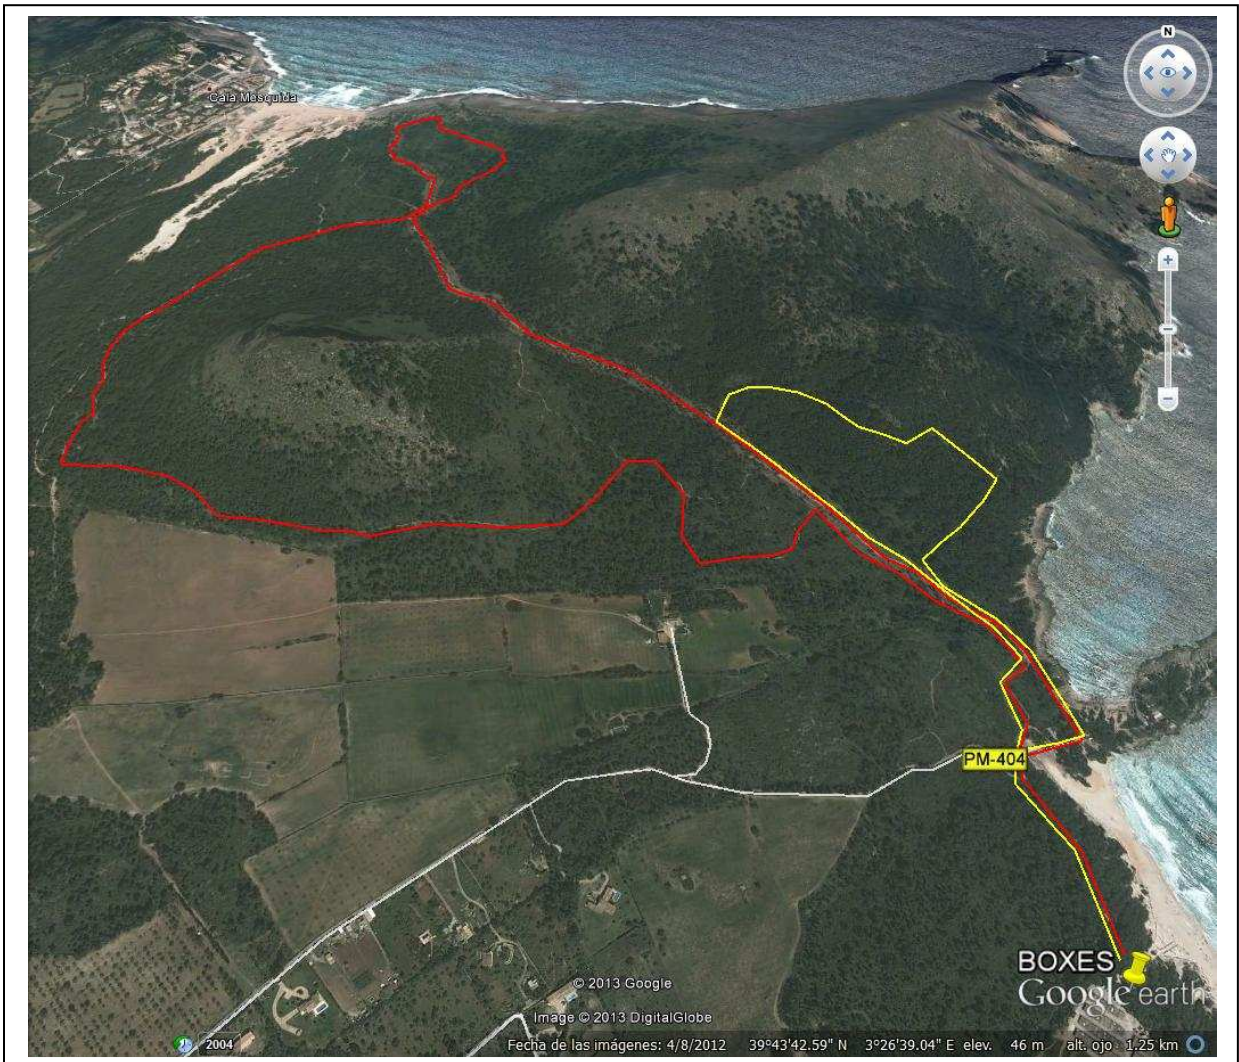

CIRCUITO NATACION

CIRCUITO BICICLETA

2 VUELTAS

	Vuelta 1	7.5km
	Vuelta 2	2.5km

CIRCUITO CARRERA

2 VUELTASx 2.25Km