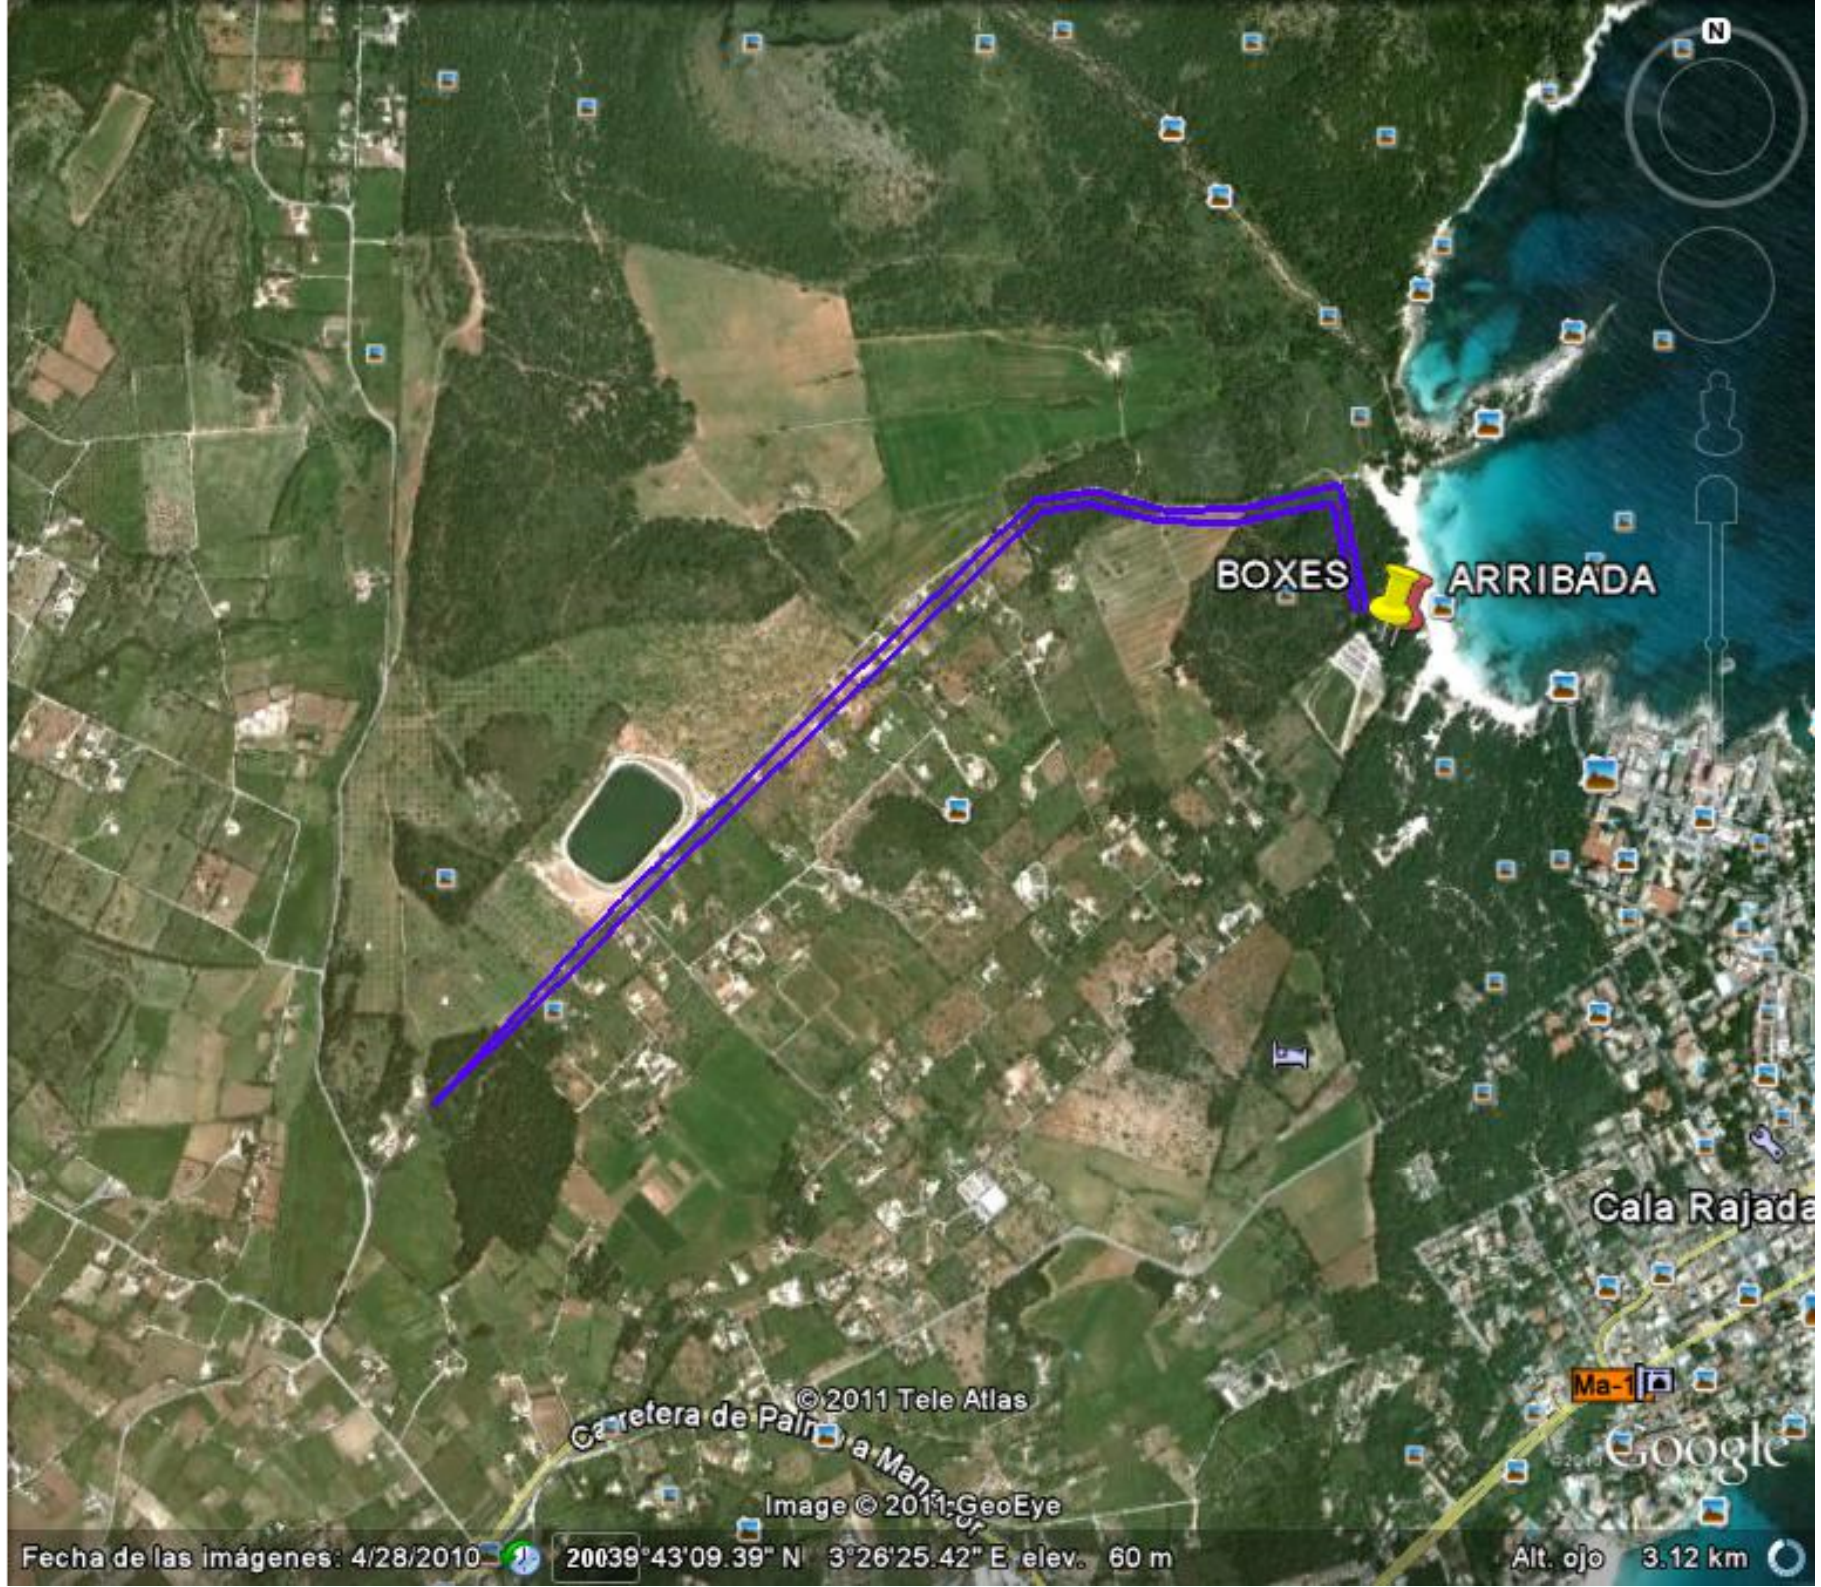

BOXES

© 2011 TeleAtlas

Image © 2011 GeoEye

Google

Fecha de las imágenes: 4/28/2010

20039°43'29.81" N 3°27'11.30" E elev. 1 m

Alt. ojo 1.18 km

Cala Mesquida

BOXES

© 2011 Tele Atlas

Image © 2011 GeoEye

© 2010 Google

Fecha de las imágenes: 4/28/2010

20039°43'58.21" N 3°26'37.88" E elev. 101 m

Alt. ojo 3.12 km

BOXES

ARRIBADA

Cala Rajada

Carretera de Palmar y Man...

© 2011 Tele Atlas

Image © 2011: GeoEye

Ma-1

Google

Fecha de las imágenes: 4/28/2010

20039°43'09.39" N 3°26'25.42" E elev. 60 m

Alt. ojo 3.12 km