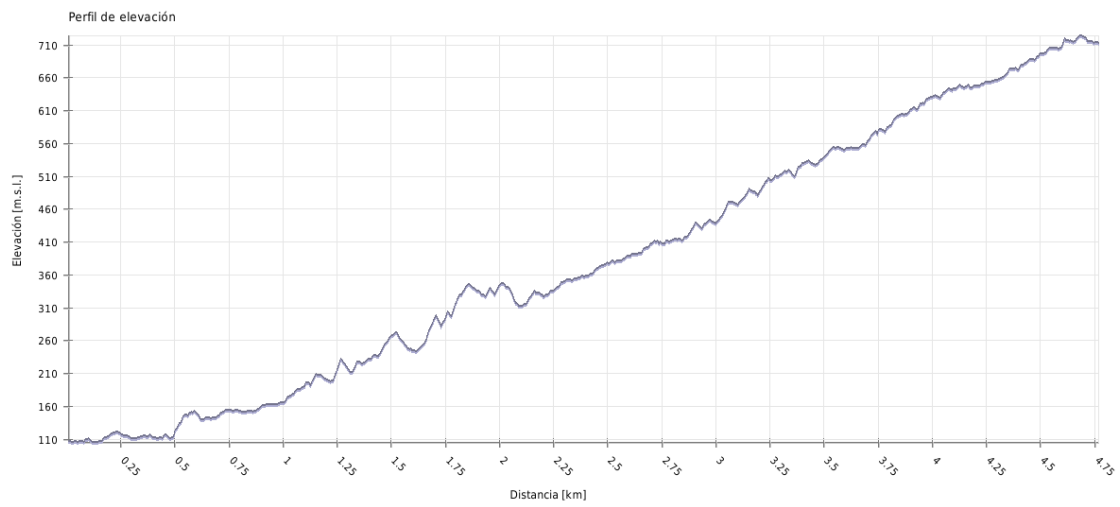

## Itinerari i perfil

Elevació mínima	105m
Elevació màxima	724m
Total ascens	967m
Distància total:	4.8 km