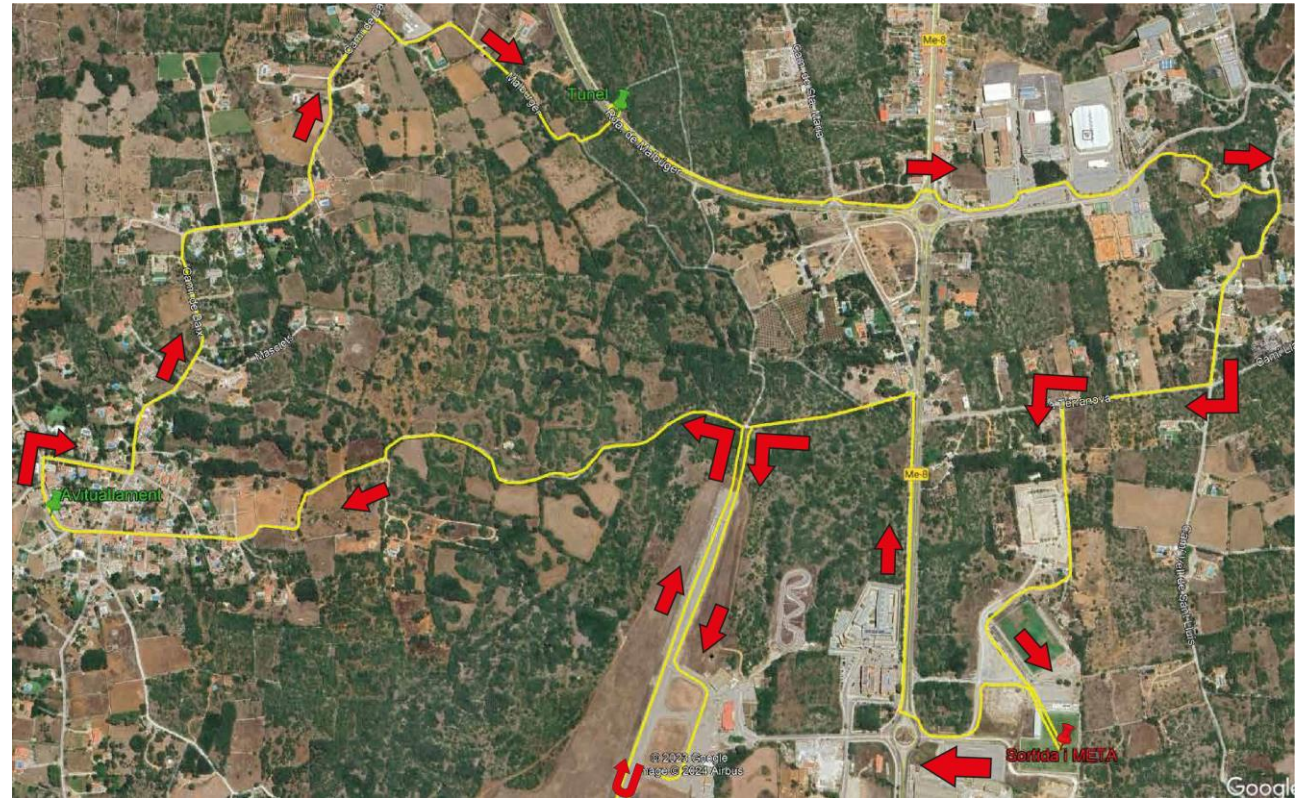

Organitza:

Ajuntament de Maó

IV CURSA 2024 LLUNA PLENA

RECORRIDO Y CIRCUITO

Puedes consultar el circuito de la carrera [aquí](#)

Distancia 9 km

Más información via mail: contacto@elitechip.net

Organitza:

Ajuntament de Maó

IV CURSA 2024 LLUNA PLENA

HORARIO DE LA CARRERA:

21:00 h - Salida de la carrera, distancia 9 km aprox

22:00 h - Musica en directo a cargo de un DJ en el campo de fútbol.

Organitza:

Ajuntament de Maó