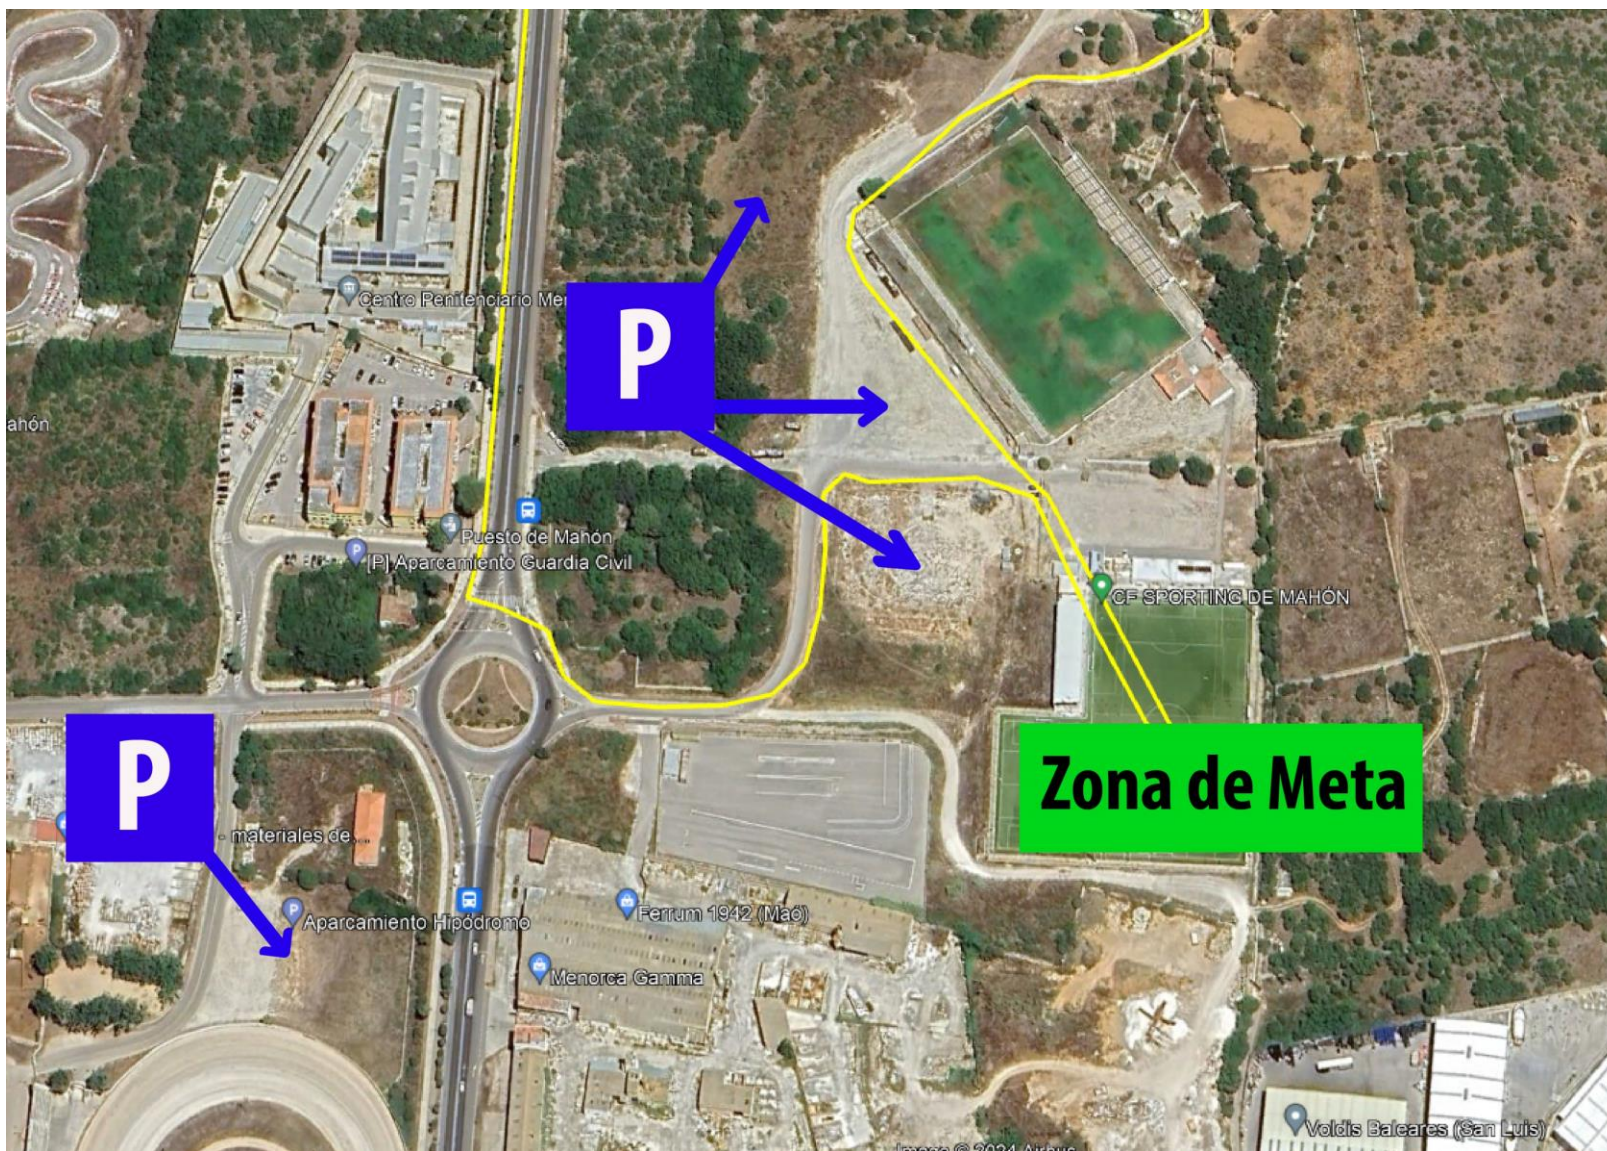

*En caso de alguna necesidad especial, podéis consultarlo en el mail: contacto@elitechip.net

Organitza:

Ajuntament de Maó

IV CURSA 2024 LLUNA PLENA

ZONAS PARKING

Ajuntament de Maó

IV CURSA 2024 LLUNA PLENA

RECOMENDACIONES BÁSICAS: