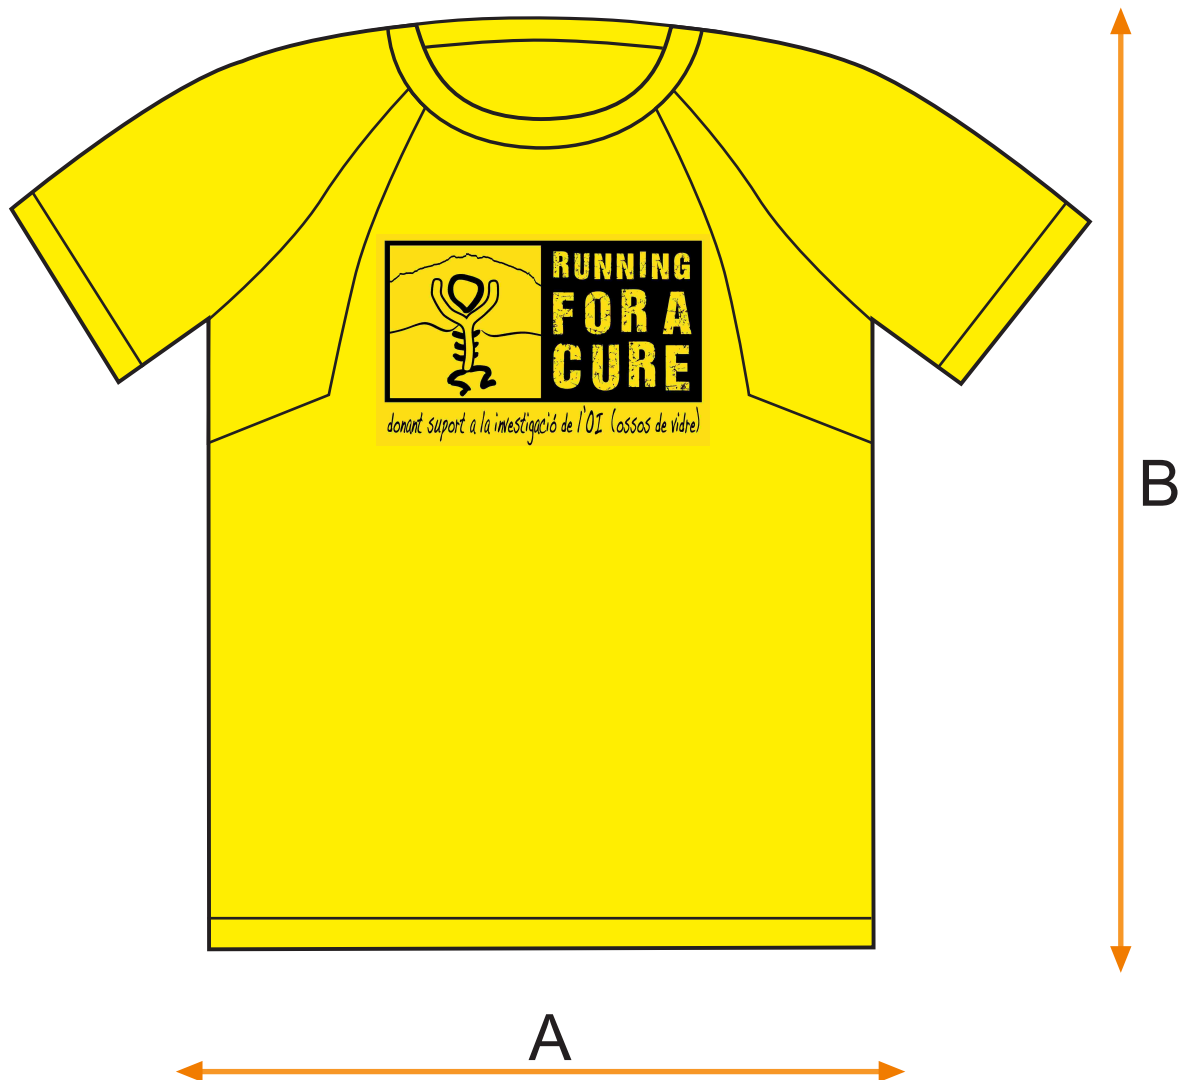

MIDES/TALLES CAMISETA TÈCNICA

TALLA	MIDA A	MIDA B
12/14	45 CM	59 CM
XS	47 CM	66 CM
S	50 CM	68 CM
M	53 CM	70 CM
L	56 CM	72 CM
XL	59 CM	75 CM
XXL	62 CM	78 CM