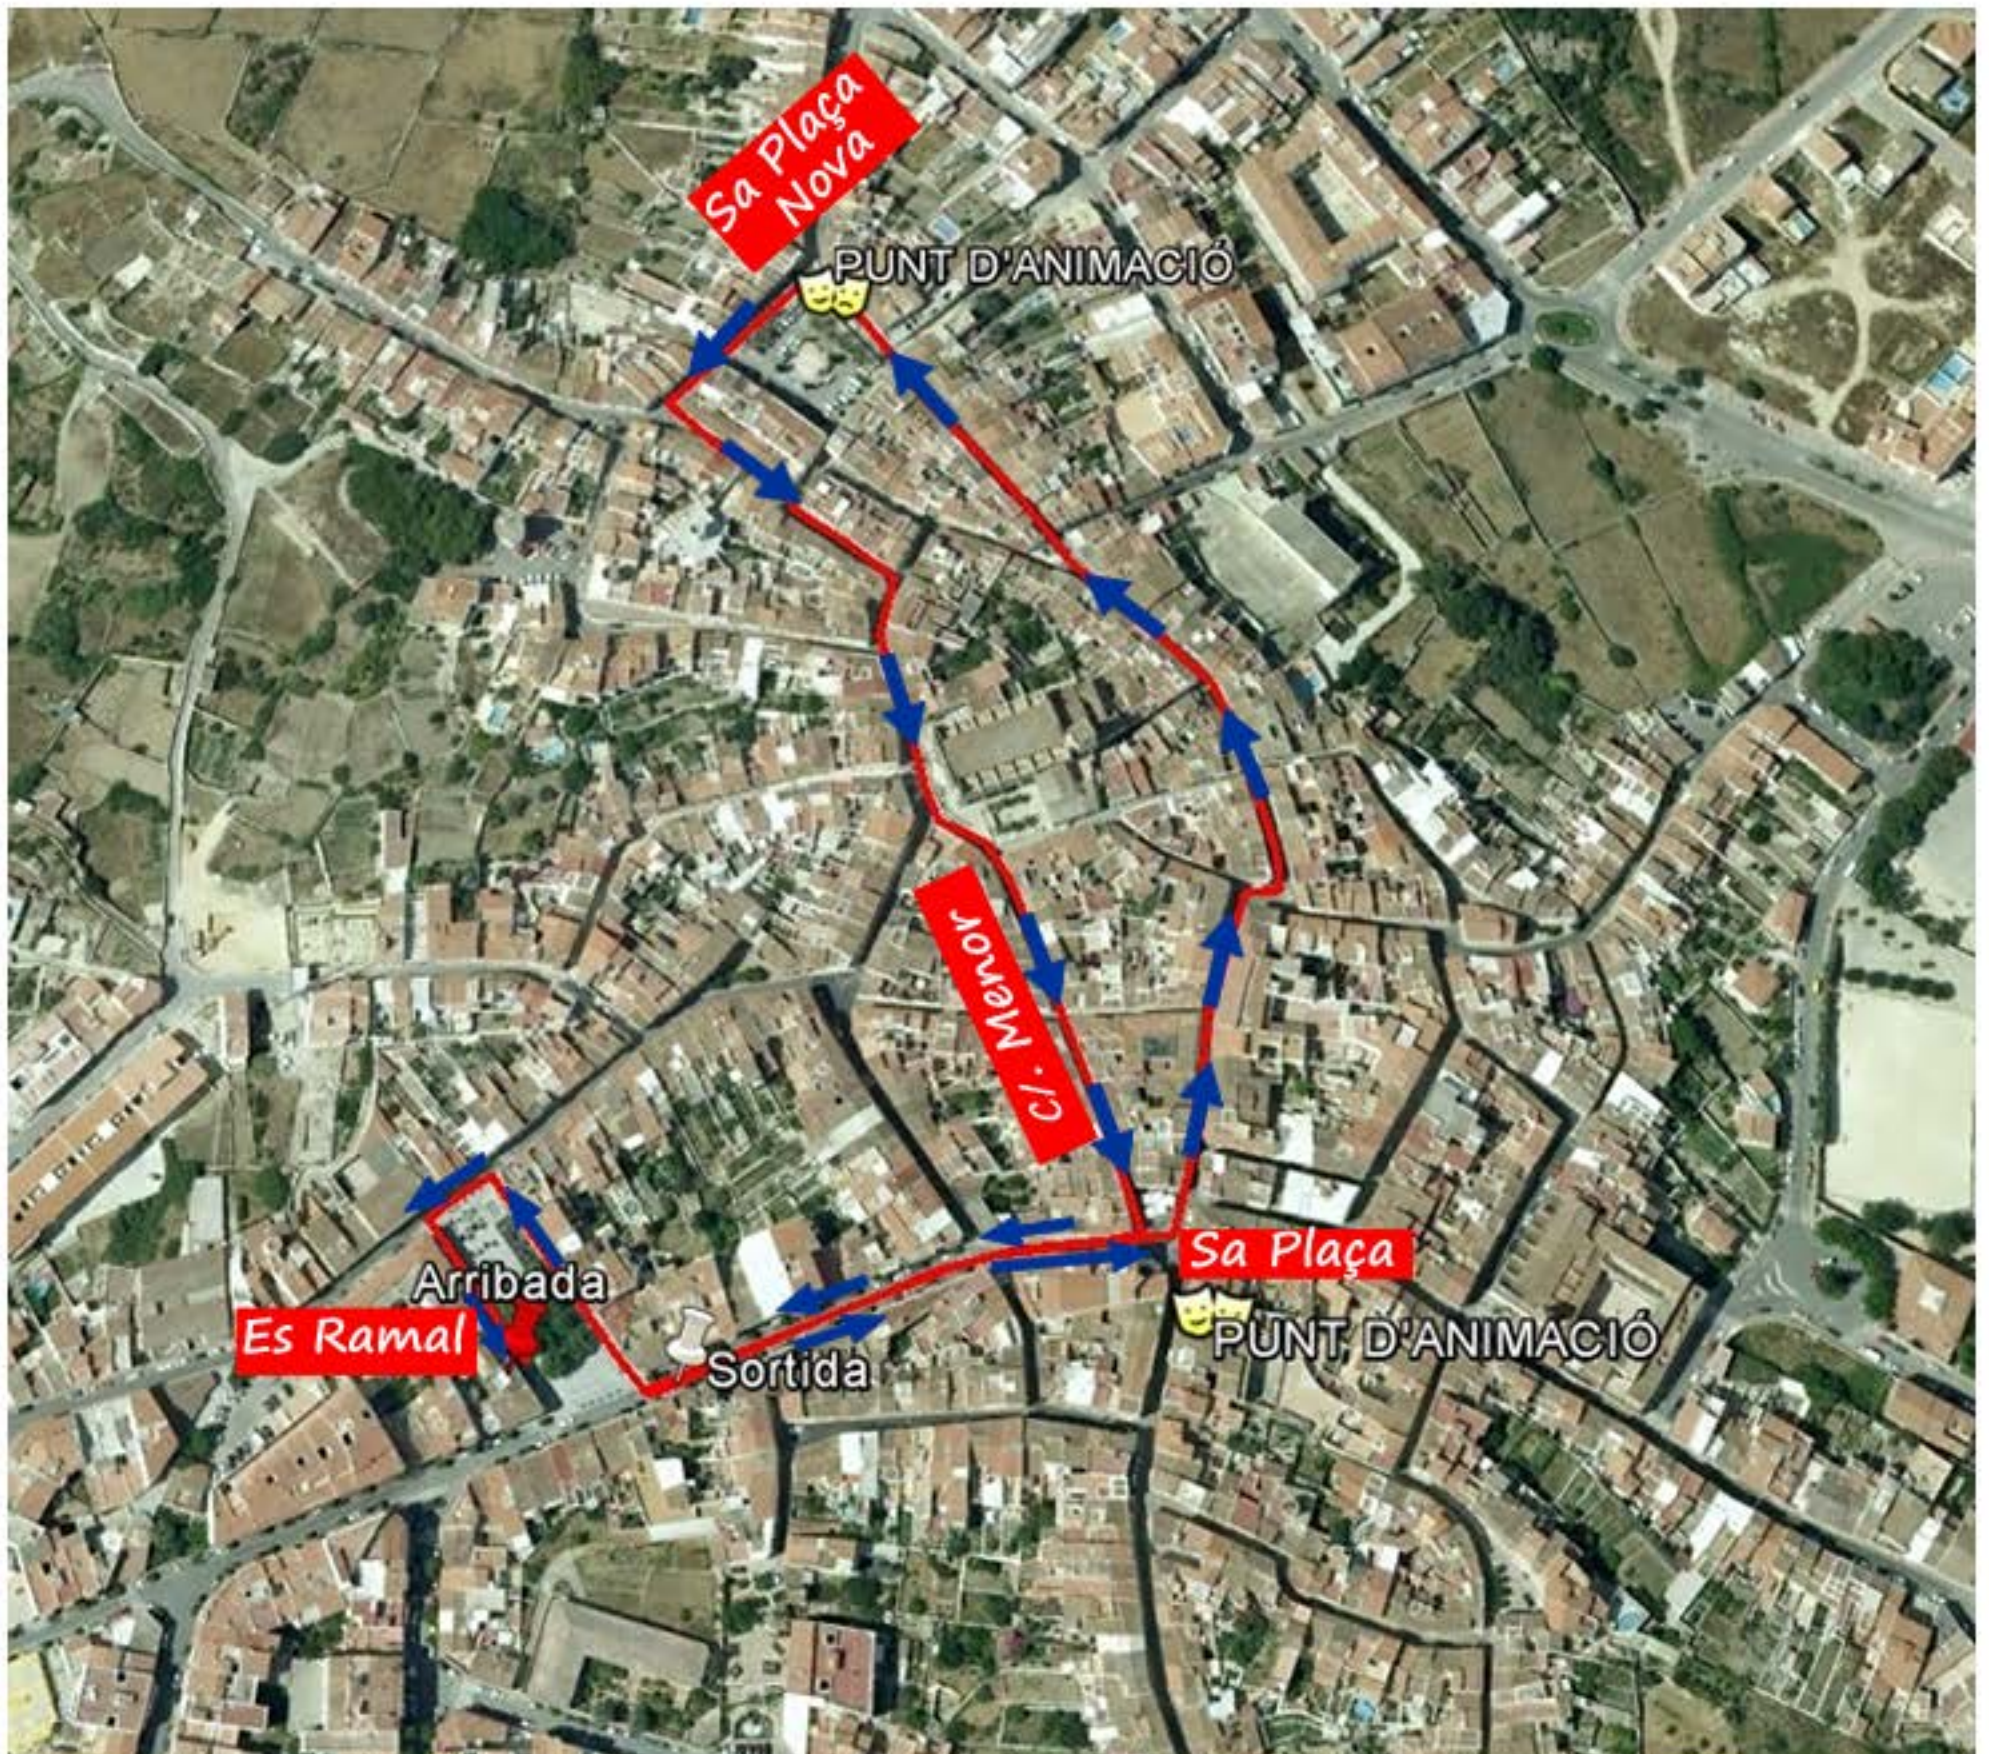

SANT SILVESTRE NOCTURNA

Ciutat d'Alaior

LÒ
Esport

Club d'atletisme

CATEGORIA BABY

1 VOLTA CIRCUIT A (150 m)

CIRCUIT

A

SANT SILVESTRE NOCTURNA

Ciutat d'Alaior

LÒ
Esport

Club d'atletisme

CATEGORIES ALEVÍ I INFANTIL

1 VOLTA CIRCUIT C (1175 m)

CIRCUIT

C

2 VOLTES CIRCUIT B (728 m)