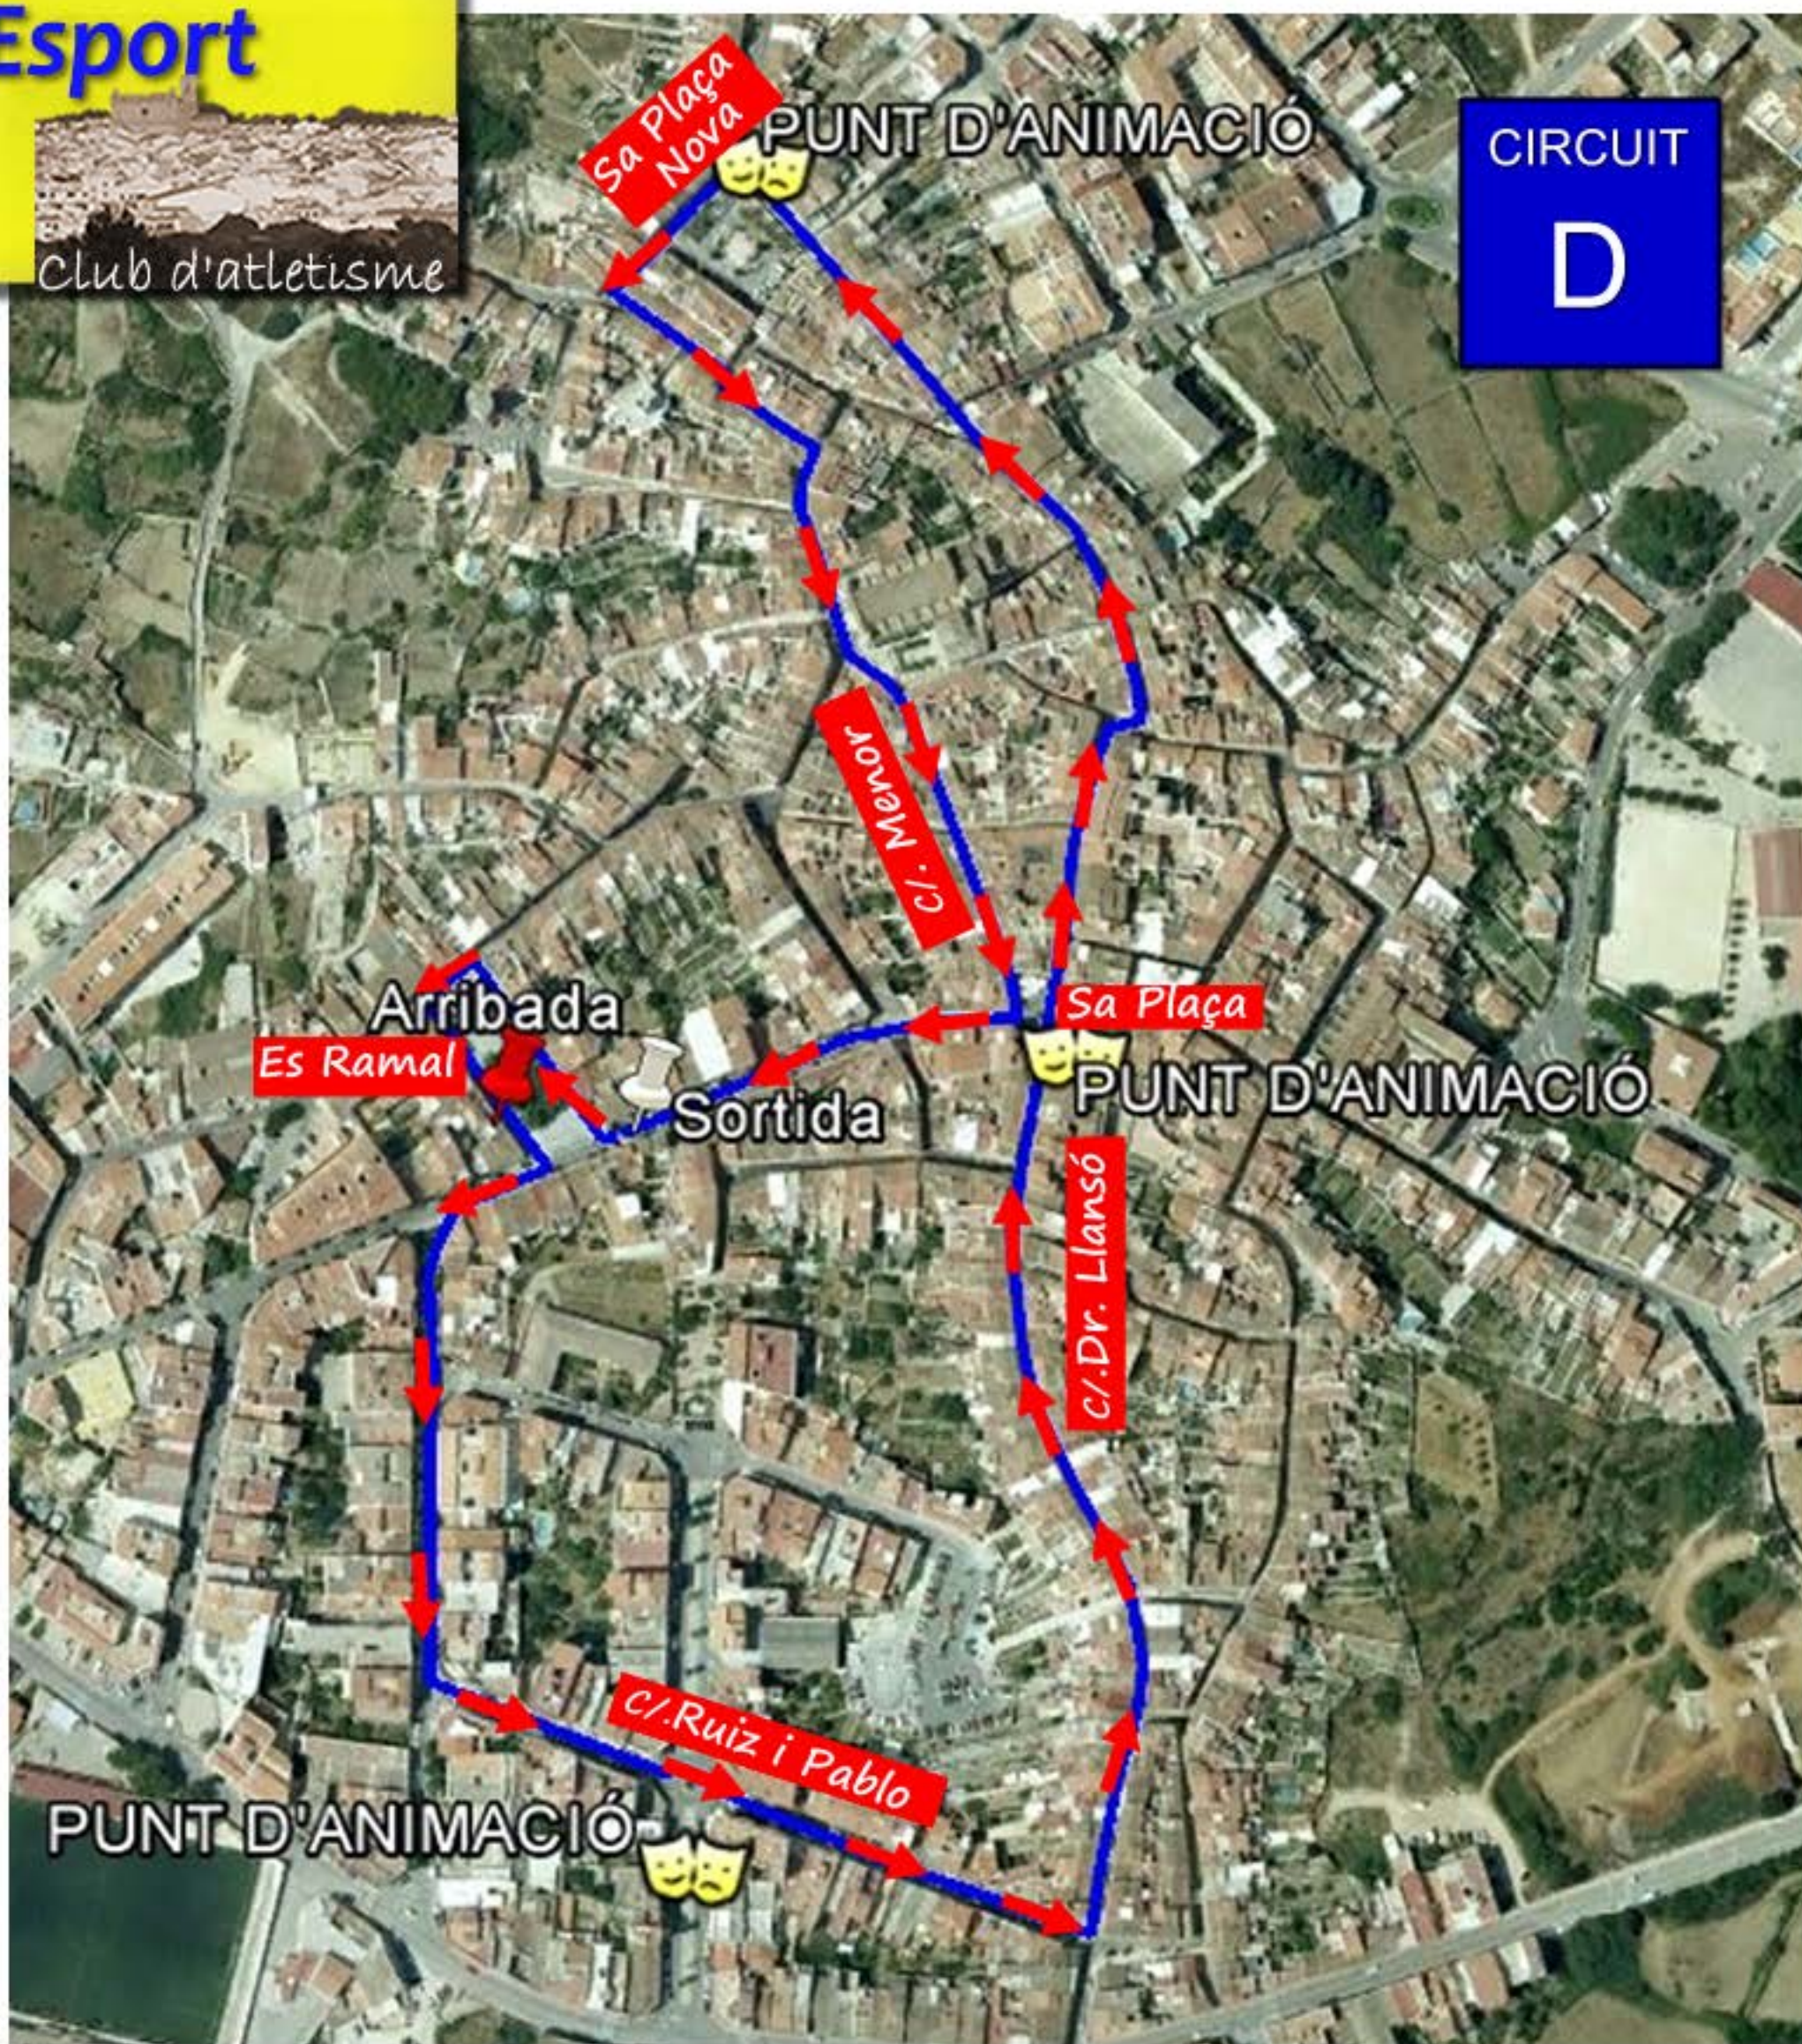

SANT SILVESTRE NOCTURNA

Ciutat d'Alaior

CATEGORIA POPULAR, CADET I JUVENIL
1 VOLTA CIRCUIT D (1800 m)

CATEGORIA FEDERADA I POPULAR
(JUVENILS A VETERANS)
3 VOLTES CIRCUIT D (5400 m)

LÒ
Esport