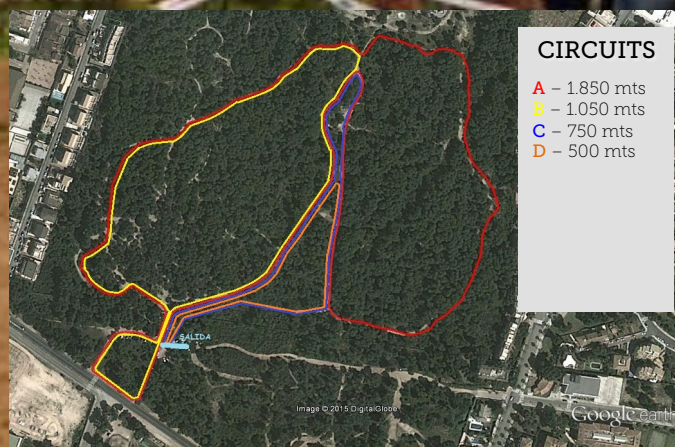

I CROSS FERRER HOTELS CAN PICAFORT

SON BAULÓ

20/12/2015

11:25 CROSS POPULAR

HORARIS I CATEGORIES

HORA SORTIDA	CATEGORIES	METRES (Aprox)
10:00	Cadet Femení + Infantil Masculí	3.000
10:20	Infantil Femení	2.000
10:35	Aleví Femení	1.500
10:45	Aleví Masculí	1.500
10:55	Benjamí Femení	750
11:05	Benjamí Masculí	750
11:15	Iniciació Femení	500
11:20	Iniciació Masculí	500
11:25	Cross Popular Ferrer Hotels - Can Picafort	5.000
11:55	Juvenil Fem + Junior Fem + Veterà Fem + Cadet Masc + Veterà Masc M55-60-65-70	4.000
12:20	Veterà Masc M35-40-45-50 + Juvenil Masc + Junior Masc + Absolut Femení	6.000
12:50	Promesa Masculí + Absolut Masculí	10.000

CIRCUITS

- A - 1850 mts
- B - 1050 mts
- C - 750 mts
- D - 500 mts

ORGANITZA

ferrer hotels
fresh & friendly

COL·LABOREN

Inscripcions Cros Popular
coordinacion@ferrerhotelscd.com

Preu: 5€